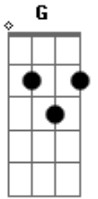

Velho Oliveira e Os Agregados - Nikiticiti

tom:

Intro: D G D G
D G D G

D G
Entrada cheiro de peixe podre
G D
Sentado na grama só para relaxar
D G
Vendo a baía imunda e bela
G D
Onde eu já cismeí de nadar
D G
Indignado com a realidade
G D
Assistindo gente que não quer enxergar
D G
A molecada dando um "flexeiro"
G Am
Atrás do shopping da beira do mar

[Refrão]

Am C D
Estou em Nikiticiti procurando você
Am C D
Estou em Nikiticiti e vim para te vê

D G
Onde está você?

Acordes

© ukulele-chords.com

© ukulele-chords.com

© ukulele-chords.com

© ukulele-chords.com