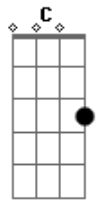

© ukulele-chords.com