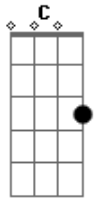

Velho Oliveira e Os Agregados - Nikiticiti

tom:

Intro: D G D G
D G D G

D G
Entrada cheiro de peixe podre
G D
Sentado na grama só para relaxar
D G
Vendo a baía imunda e bela
G D
Onde eu já cismeí de nadar
D G
Indignado com a realidade
G D
Assistindo gente que não quer enxergar
D G
A molecada dando um "flexeiro"
G Am
Atrás do shopping da beira do mar

[Refrão]

Am C D
Estou em Nikiticiti procurando você
Am C D
Estou em Nikiticiti e vim para te vê

D G
Onde está você?

Acordes

© ukulele-chords.com

© ukulele-chords.com

© ukulele-chords.com

© ukulele-chords.com