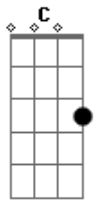

Velho Oliveira e Os Agregados - Nikiticiti

tom:

Intro: D G D G
D G D G

D G
Entrada cheiro de peixe podre
G D
Sentado na grama só para relaxar
D G
Vendo a baía imunda e bela
G D
Onde eu já cismeí de nadar
D G
Indignado com a realidade
G D
Assistindo gente que não quer enxergar
D G
A molecada dando um "flexeiro"
G Am
Atrás do shopping da beira do mar

[Refrão]

Am C D
Estou em Nikiticiti procurando você
Am C D
Estou em Nikiticiti e vim para te vê

D G
Onde está você?

Acordes

© ukulele-chords.com

© ukulele-chords.com

© ukulele-chords.com

© ukulele-chords.com