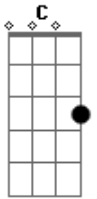

Velho Oliveira e Os Agregados - Nikiticiti

tom:

Intro: D G D G
D G D G

D G
Entrada cheiro de peixe podre
G D
Sentado na grama só para relaxar
D G
Vendo a baía imunda e bela
G D
Onde eu já cismeí de nadar
D G
Indignado com a realidade
G D
Assistindo gente que não quer enxergar
D G
A molecada dando um "flexeiro"
G Am
Atrás do shopping da beira do mar

[Refrão]

Am C D
Estou em Nikiticiti procurando você
Am C D
Estou em Nikiticiti e vim para te vê

D G
Onde está você?

Acordes

© ukulele-chords.com

© ukulele-chords.com

© ukulele-chords.com

© ukulele-chords.com