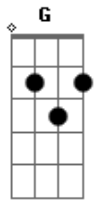

Velho Oliveira e Os Agregados - Nikiticiti

tom:

Intro: D G D G
D G D G

D G
Entrada cheiro de peixe podre
G D
Sentado na grama só para relaxar
D G
Vendo a baía imunda e bela
G D
Onde eu já cismeí de nadar
D G
Indignado com a realidade
G D
Assistindo gente que não quer enxergar
D G
A molecada dando um "flexeiro"
G Am
Atrás do shopping da beira do mar

[Refrão]

Am C D
Estou em Nikiticiti procurando você
Am C D
Estou em Nikiticiti e vim para te vê

D G
Onde está você?

Acordes

© ukulele-chords.com

© ukulele-chords.com

© ukulele-chords.com

© ukulele-chords.com