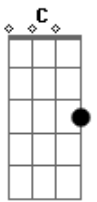

© ukulele-chords.com