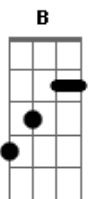

© ukulele-chords.com