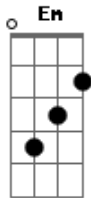

© ukulele-chords.com