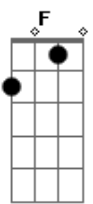

© ukulele-chords.com