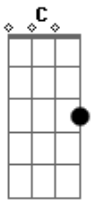

Velha Guarda da Portela - Você Me Abandonou

tom: C

Você me abandonou
F E7
Ô Ô eu não vou chorar Am
Dm G7 C
Mas hei de me vingar F
Não vou te ferir G7 C Db
Eu não vou te envenenar Dm A7 Dm
O castigo que eu vou te dar é o desprezo

G7 C
Eu te mato devagar
Dm G7 C
O desprezo é uma arma perigosa
Bm7 E7 Am
É pior do que uma seta venenosa
F G7 C
O desprezo para quem sabe sentir
A7 D7
Muitas vezes faz chorar
G7 C
Outras vezes faz sorrir
G7 C
Você me abandonou

Acordes

© ukulele-chords.com