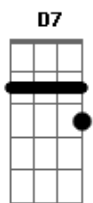

© ukulele-chords.com