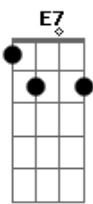

© ukulele-chords.com