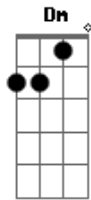

© ukulele-chords.com