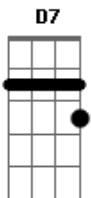

© ukulele-chords.com