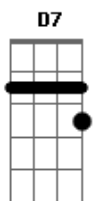

© ukulele-chords.com