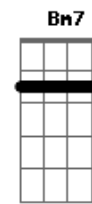

© ukulele-chords.com