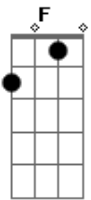

© ukulele-chords.com