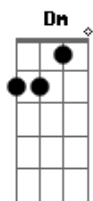

© ukulele-chords.com