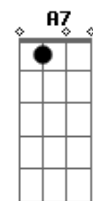

© ukulele-chords.com