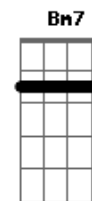

© ukulele-chords.com