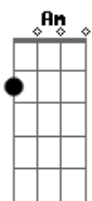

© ukulele-chords.com