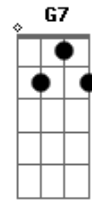

© ukulele-chords.com