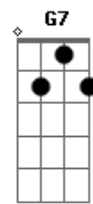

© ukulele-chords.com