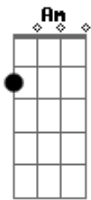

© ukulele-chords.com