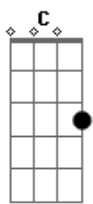

Velha Guarda da Portela - Você Me Abandonou

tom: C

Você me abandonou
F E7 Am
Ô Ô eu não vou chorar
Dm G7 C
Mas hei de me vingar
F
Não vou te ferir
G7 C Db
Eu não vou te envenenar
Dm A7 Dm
O castigo que eu vou te dar é o desprezo

G7 C
Eu te mato devagar
Dm G7 C
O desprezo é uma arma perigosa
Bm7 E7 Am
É pior do que uma seta venenosa
F G7 C
O desprezo para quem sabe sentir
A7 D7
Muitas vezes faz chorar
G7 C
Outras vezes faz sorrir
G7 C
Você me abandonou

Acordes

© ukulele-chords.com