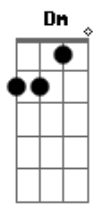

© ukulele-chords.com