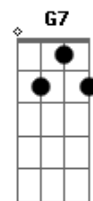

© ukulele-chords.com