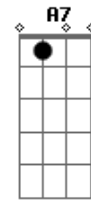

© ukulele-chords.com