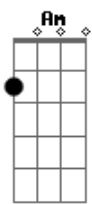

© ukulele-chords.com