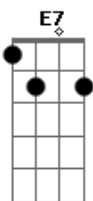

© ukulele-chords.com