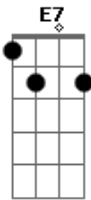

© ukulele-chords.com