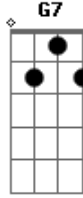

© ukulele-chords.com