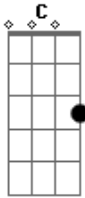

Velha Guarda da Portela - Vai Saudade

tom:

C

C C7 F G7

Vai saudade vai dizer aquela ingrata

Vai dizer aquela ingrata

Que a saudade quando é demais mata

Dm G7 C
Vai saudade vai depressa

Não me interessa mais viver assim

Fui tão castigado e confesso que chorei

Me arrependi do mal que lhe causei

Acordes

© ukulele-chords.com

© ukulele-chords.com

© ukulele-chords.com

© ukulele-chords.com