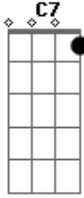

© ukulele-chords.com