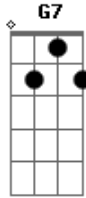

Velha Guarda da Portela - Vai Saudade

tom:

C

C C7 F G7

Vai saudade vai dizer aquela ingrata

Vai dizer aquela ingrata

Que a saudade quando é demais mata

C

Dm G7 C
Vai saudade vai depressa

Não me interessa mais viver assim

Fui tão castigado e confesso que chorei

Me arrependi do mal que lhe causei

Acordes

© ukulele-chords.com

© ukulele-chords.com

© ukulele-chords.com