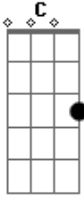

Velha Guarda da Portela - Vai Saudade

tom:

C
C C7 F G7
Vai saudade vai dizer aquela ingrata
C C7 F
Vai dizer aquela ingrata
G7 C
Que a saudade quando é demais mata

Dm G7 C
Vai saudade vai depressa
G7 C
Não me interessa mais viver assim
C7 F
Fui tão castigado e confesso que chorei
D7 G7
Me arrependi do mal que lhe causei

Acordes