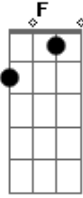

© ukulele-chords.com