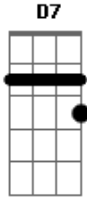

© ukulele-chords.com