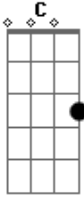

Velha Guarda da Portela - Vai Saudade

tom:

C

C C7 F G7

Vai saudade vai dizer aquela ingrata

Vai dizer aquela ingrata

Que a saudade quando é demais mata

Dm G7 C
Vai saudade vai depressa

Não me interessa mais viver assim

Fui tão castigado e confesso que chorei

Me arrependi do mal que lhe causei

Acordes

© ukulele-chords.com

© ukulele-chords.com

© ukulele-chords.com

© ukulele-chords.com