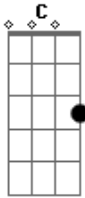

Velha Guarda da Portela - Vai Saudade

tom:

C

C C7 F G7

Vai saudade vai dizer aquela ingrata

Vai dizer aquela ingrata

Que a saudade quando é demais mata

C

Dm G7 C
Vai saudade vai depressa

Não me interessa mais viver assim

Fui tão castigado e confesso que chorei

Me arrependi do mal que lhe causei

Acordes

© ukulele-chords.com

© ukulele-chords.com

© ukulele-chords.com