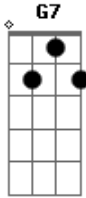

Velha Guarda da Portela - Vai Saudade

tom:

C

C C7 F G7

Vai saudade vai dizer aquela ingrata

Vai dizer aquela ingrata

Que a saudade quando é demais mata

Dm G7 C
Vai saudade vai depressa

Não me interessa mais viver assim

Fui tão castigado e confesso que chorei

Me arrependi do mal que lhe causei

Acordes

© ukulele-chords.com

© ukulele-chords.com

© ukulele-chords.com

© ukulele-chords.com