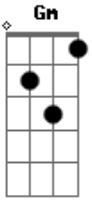

© ukulele-chords.com