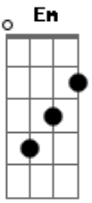

© ukulele-chords.com