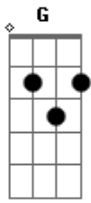

© ukulele-chords.com