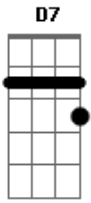

© ukulele-chords.com