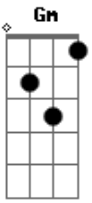

© ukulele-chords.com