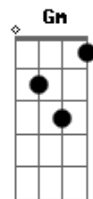

© ukulele-chords.com