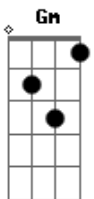

© ukulele-chords.com