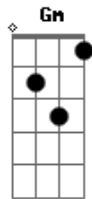

© ukulele-chords.com