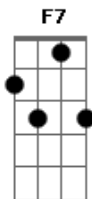

© ukulele-chords.com