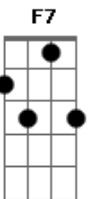

© ukulele-chords.com