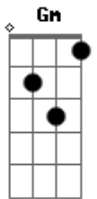

© ukulele-chords.com