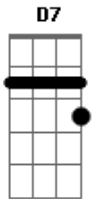

© ukulele-chords.com