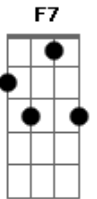

© ukulele-chords.com