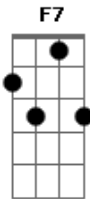

© ukulele-chords.com