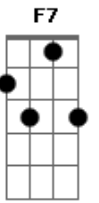

Am E7 Am A7 Dm G7 E7 Am F7 E7 Am Am

Ficava alegre quando ouvia o entoar de um hino
 Lá vem Rufino, novidades ele vem apresentar
 Abriu-se o pano surge o mano Caetano
 Abelardo fracassou
 Seu chapéu caiu na linha
 Seu terno melhor rasgou
 Seu chapéu caiu na linha
 Seu terno melhor rasgou

A7 Dm Am F7 Bm7(5b) E7 Am F7 Bm7(5b) E7 Am

Acordes

© ukulele-chords.com

© ukulele-chords.com

© ukulele-chords.com

© ukulele-chords.com

© ukulele-chords.com

© ukulele-chords.com