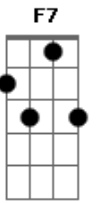

© ukulele-chords.com