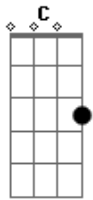

Velha Guarda da Portela - O Mundo É Assim

Tom: C

Intro: Am7 A7 Dm F7 E7

Am7 G7
0 dia se renova todo dia
F7 E7 Am7
Eu envelheço cada dia e cada mês
E7 Am7 Dm
O mundo passa por mim todos os dias

Bm7 E7 Am7
Enquanto eu passo pelo mundo uma vez
A7 F7 B7
A natureza é perfeita
Bm7 E7 A - A7
Não há quem possa duvidar
Dm E7 A
A noite é o dia que dorme
B7 Bm E7 (volta ao início)
O dia é a noite ao despertar

Acordes

© ukulele-chords.com