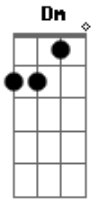

© ukulele-chords.com