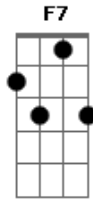

© ukulele-chords.com