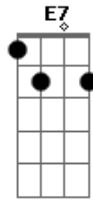

© ukulele-chords.com