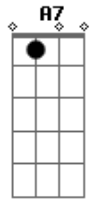

© ukulele-chords.com