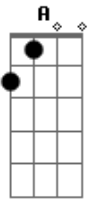

© ukulele-chords.com