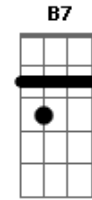

© ukulele-chords.com