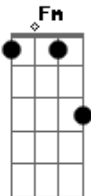

© ukulele-chords.com