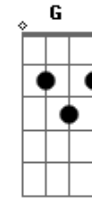

© ukulele-chords.com