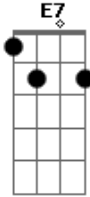

© ukulele-chords.com

© ukulele-chords.com