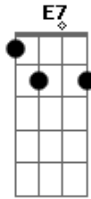

© ukulele-chords.com