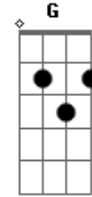

© ukulele-chords.com