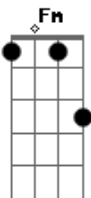

© ukulele-chords.com