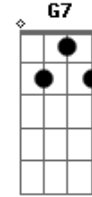

© ukulele-chords.com