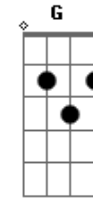

© ukulele-chords.com