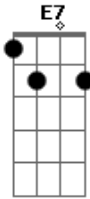

© ukulele-chords.com