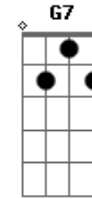

© ukulele-chords.com