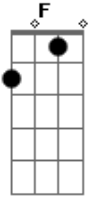

Velha Guarda da Portela - Muito Embora Abandonado

Tom: C

C F C
Muito embora abandonado
E7 Am
Eu estou conformado
D7 G
Com a minha dor
E7 Am
Deixa eu viver sozinho

D7 G7 C
Eu vivo bem sem te carinho amor
C A7 Dm G7 C
Infelizmente eu conheço a minha pouca sorte
C7 F
Vivendo contigo é melhor pedir a Deus a morte
Fm C
Segue seu destino que eu seguirei o meu
A7 Dm G7
Eu longe de ti dou graças a Deus

Acordes

© ukulele-chords.com

© ukulele-chords.com

© ukulele-chords.com

© ukulele-chords.com

© ukulele-chords.com

© ukulele-chords.com

© ukulele-chords.com

© ukulele-chords.com

© ukulele-chords.com

© ukulele-chords.com

© ukulele-chords.com