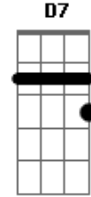

© ukulele-chords.com