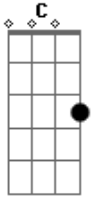

Velha Guarda da Portela - Muito Embora Abandonado

Tom: C

C F C
Muito embora abandonado
E7 Am
Eu estou conformado
D7 G
Com a minha dor
E7 Am
Deixa eu viver sozinho

D7 G7 C
Eu vivo bem sem te carinho amor
C A7 Dm G7 C
Infelizmente eu conheço a minha pouca sorte
C7 F
Vivendo contigo é melhor pedir a Deus a morte
Fm C
Segue seu destino que eu seguirei o meu
A7 Dm G7
Eu longe de ti dou graças a Deus

Acordes

© ukulele-chords.com