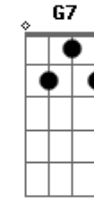

© ukulele-chords.com