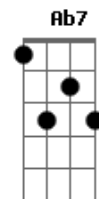

© ukulele-chords.com