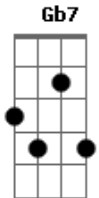

© ukulele-chords.com

© ukulele-chords.com