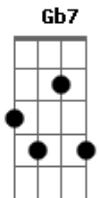

© ukulele-chords.com