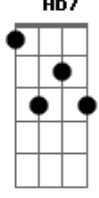

© ukulele-chords.com