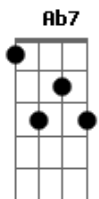

© ukulele-chords.com