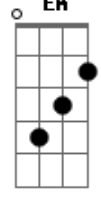

© ukulele-chords.com

© ukulele-chords.com