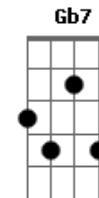

© ukulele-chords.com