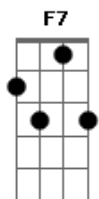

© ukulele-chords.com