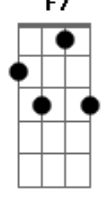

© ukulele-chords.com