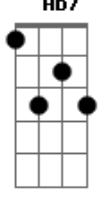

© ukulele-chords.com