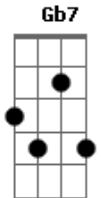

© ukulele-chords.com

© ukulele-chords.com