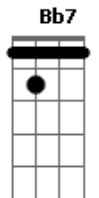

© ukulele-chords.com