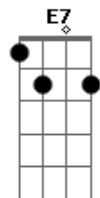

© ukulele-chords.com