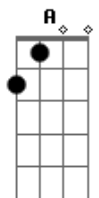

Velha Coruja - Olhe Pra Mim

Tom: A

Intro: A7 Bb7 B7
A7 Bb7 B7
A7 A7 D7 A7
E7 D7 A7 Bb7 B7
A7 Bb7 B7

Vou arrumar dinheiro
D7 A7
Prometo trabalhar
D7
Quando estiver de bolso cheio
A7
Então você vais me notar
A7
Porque não olhas pra mim
E7
És a mais bela da escola
D7 A7 Bb7 B7
Por você eu fico assim

A7
Esbarro na calçada

Me arrasto no chão
Cruzo a sua frente
Ando na contra mão
Come on baby
É a única maneira
Lhe atrair com distração

[Solo] A7 A7 D7 A7
E7 D7 A7 Bb7 B7
A7 Bb7 B7

A7
Olhe pra mim
D7 A7
Um dia terei dinheiro
D7
Olhe pra mim
A7
Penso em você o dia inteiro
E7 D7
O dia que você olhar
A7 Bb7 B7
Serei mais do que um blueseiro
[Final] A7 Bb7 B7

Acordes

© ukulele-chords.com