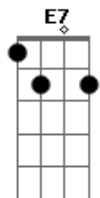

© ukulele-chords.com