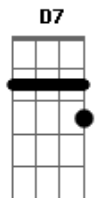

© ukulele-chords.com