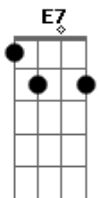

© ukulele-chords.com