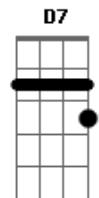

© ukulele-chords.com