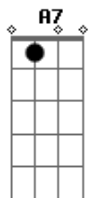

© ukulele-chords.com