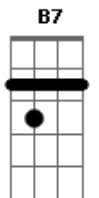

© ukulele-chords.com