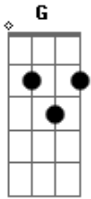

Velha Coruja - Alma Suja

Tom: G

Intro: Gbm Am Bm

Gbm

Quer virar o mundo de cabeça pro ar

Gbm Am Bm

Saia pelas ruas pra se consulta

Gbm

Diga a ela que quer viajar

Gbm

E ouça as estórias que ela tem pra contar

Am

Seduz com o olhar

0 corpo e a mente vai conquistar

Bm

A memória vai apagar

Ela vai te levar

A velha coruja é alma suja

Am Bm Gbm

A velha coruja é alma suja

[Solo] Gbm Am Bm

Gbm

Quando perceber não poderá mais voltar

A maldade dela é o preço de estar

Viverá somente pra o que ela gostar

A velha coruja não gosta de amar

Seduz com o olhar

0 corpo e a mente vai conquistar

A memória vai apagar

Ela vai te levar

A velha coruja é alma suja

A velha coruja é alma suja

[Solo] Gbm Am Bm

Gbm Am Bm

Gbm Am F#m

Acordes

© ukulele-chords.com