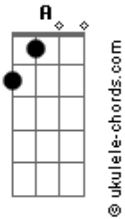

Velha Árvore - Naquele Bar

tom:

D

Intro: Bm A G
Bm A G

Bm A G
Eu sempre fui assim

Bm A G
Sempre gostei de amores complicados

Bm A G
E sempre acabo precisando

Bm A G
De bebidas mais fortes e cigarros

A G
E se quiser me encontrar

Bm
Você sabe onde costumo ir

A
Todos os lugares que eu vou

[Refrão]

D G
Naquele bar

Bm A G
Onde gravei os nossos nomes na mesa

D G

Acordes