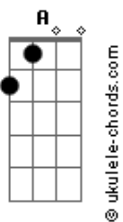

Velha Árvore - Naquele Bar

tom:

D

Intro: Bm A G
Bm A G

Bm A G
Eu sempre fui assim

Bm A G
Sempre gostei de amores complicados

Bm A G
E sempre acabo precisando

Bm A G
De bebidas mais fortes e cigarros

A G
E se quiser me encontrar

Bm
Você sabe onde costumo ir

A
Todos os lugares que eu vou

[Refrão]

D G
Naquele bar

Bm A G
Onde gravei os nossos nomes na mesa

D G

D G
Onde gravei os nossos nomes na mesa

Acordes

Eu sempre vou lembrar

Bm A
Daquele Bar? Naquele bar

(D G Bm A G)

[Segunda Parte]

Bm A G
E de todo tempo que passou

Bm A G
Tudo continua tão igual

Bm A G
E no instante em que eu tentei mudar

Bm A G D
As lembranças me levaram para o mesmo? luugaaaar

[Refrão]

G
Naquele bar

Bm A G
Onde gravei os nossos nomes na mesa

D G
Eu sempre vou lembrar

Bm A
Daquele Bar? Naquele bar