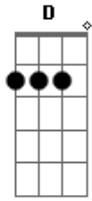

Velha Árvore - Naquele Bar

tom:

D

Intro: Bm A G
Bm A G

Bm A G
Eu sempre fui assim

Bm A G
Sempre gostei de amores complicados

Bm A G
E sempre acabo precisando

Bm A G
De bebidas mais fortes e cigarros

A G
E se quiser me encontrar

Bm
Você sabe onde costumo ir

A
Todos os lugares que eu vou

[Refrão]

D G
Naquele bar

Bm A G
Onde gravei os nossos nomes na mesa

D G

Acordes