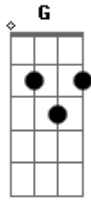

© ukulele-chords.com

Eu sempre vou lembrar

Bm A
Daquele Bar? Naquele bar

(D G Bm A G)

[Segunda Parte]

Bm A G
E de todo tempo que passou

Bm A G
Tudo continua tão igual

Bm A G
E no instante em que eu tentei mudar

Bm A G D
As lembranças me levaram para o mesmo? luugaaaar

[Refrão]

G
Naquele bar

Bm A G
Onde gravei os nossos nomes na mesa

D G
Eu sempre vou lembrar

Bm A
Daquele Bar? Naquele bar