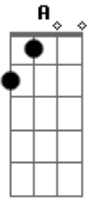

© ukulele-chords.com