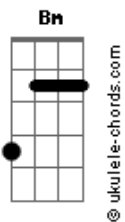

Velha Árvore - Naquele Bar

tom:

D

Intro: Bm A G
Bm A G

Bm A G
Eu sempre fui assim

Bm A G
Sempre gostei de amores complicados

Bm A G
E sempre acabo precisando

Bm A G
De bebidas mais fortes e cigarros

A G
E se quiser me encontrar

Bm
Você sabe onde costumo ir

A
Todos os lugares que eu vou

[Refrão]

D G
Naquele bar

Bm A G
Onde gravei os nossos nomes na mesa

D G

D G
Onde gravei os nossos nomes na mesa

Acordes

Eu sempre vou lembrar

Bm A
Daquele Bar? Naquele bar

(D G Bm A G)

[Segunda Parte]

Bm A G
E de todo tempo que passou

Bm A G
Tudo continua tão igual

Bm A G
E no instante em que eu tentei mudar