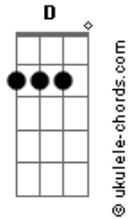

Velha Árvore - Naquele Bar

tom:

D

Intro: Bm A G
Bm A G

Bm A G
Eu sempre fui assim

Bm A G
Sempre gostei de amores complicados

Bm A G
E sempre acabo precisando

Bm A G
De bebidas mais fortes e cigarros

A G
E se quiser me encontrar

Bm
Você sabe onde costumo ir

A
Todos os lugares que eu vou

[Refrão]

D G
Naquele bar

Bm A G
Onde gravei os nossos nomes na mesa

D G

Acordes