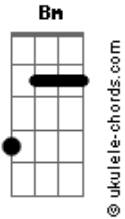

Velha Árvore - Naquele Bar

tom:

D

Intro: Bm A G
Bm A G

Bm A G
Eu sempre fui assim

Bm A G
Sempre gostei de amores complicados

Bm A G
E sempre acabo precisando

Bm A G
De bebidas mais fortes e cigarros

A G
E se quiser me encontrar

Bm
Você sabe onde costumo ir

A
Todos os lugares que eu vou

[Refrão]

D G
Naquele bar

Bm A G
Onde gravei os nossos nomes na mesa

D G

Acordes