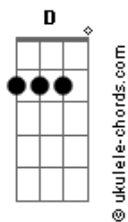

Velha Árvore - Naquele Bar

tom:

D

Intro: Bm A G
Bm A G

Bm A G
Eu sempre fui assim

Bm A G
Sempre gostei de amores complicados

Bm A G
E sempre acabo precisando

Bm A G
De bebidas mais fortes e cigarros

A G
E se quiser me encontrar

Bm
Você sabe onde costumo ir

A
Todos os lugares que eu vou

[Refrão]

D G
Naquele bar

Bm A G
Onde gravei os nossos nomes na mesa

D G

D G
Onde gravei os nossos nomes na mesa

Acordes

Eu sempre vou lembrar

Bm A
Daquele Bar? Naquele bar

(D G Bm A G)

[Segunda Parte]

Bm A G
E de todo tempo que passou

Bm A G
Tudo continua tão igual

Bm A G
E no instante em que eu tentei mudar