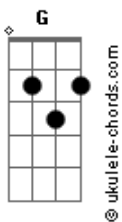

Velha Árvore - Naquele Bar

tom:

D

Intro: Bm A G
Bm A G

Bm A G
Eu sempre fui assim

Bm A G
Sempre gostei de amores complicados

Bm A G
E sempre acabo precisando

Bm A G
De bebidas mais fortes e cigarros

A G
E se quiser me encontrar

Bm
Você sabe onde costumo ir

A
Todos os lugares que eu vou

[Refrão]

D G
Naquele bar

Bm A G
Onde gravei os nossos nomes na mesa

D G

D G
Onde gravei os nossos nomes na mesa

Acordes

Eu sempre vou lembrar

Bm A
Daquele Bar? Naquele bar

(D G Bm A G)

[Segunda Parte]

Bm A G
E de todo tempo que passou

Bm A G
Tudo continua tão igual

Bm A G
E no instante em que eu tentei mudar