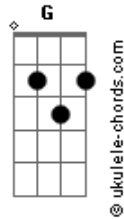

Velha Árvore - Naquele Bar

tom:

D

Intro: Bm A G
Bm A G

Bm A G
Eu sempre fui assim

Bm A G
Sempre gostei de amores complicados

Bm A G
E sempre acabo precisando

Bm A G
De bebidas mais fortes e cigarros

A G
E se quiser me encontrar

Bm
Você sabe onde costumo ir

A
Todos os lugares que eu vou

[Refrão]

D G
Naquele bar

Bm A G
Onde gravei os nossos nomes na mesa

D G

Acordes