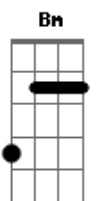

© ukulele-chords.com