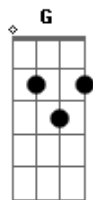

Velha Árvore - Naquele Bar

tom:

D

Intro: Bm A G
Bm A G

Bm A G
Eu sempre fui assim
Bm
Sempre gostei
A G
De amores complicados
Bm A G
E sempre acabo precisando
Bm A
De bebidas mais fortes
G
E cigarros
A G
E se quiser me encontrar
Bm
Você sabe onde eu costumo ir
A
Todos lugares que eu vou

D G
Naquele bar
Bm
Onde gravei
A
Os nossos nomes
G
Na mesa
D G
Eu sempre vou lembrar
Bm
Daquele bar
A G
Naquele bar

[Solo] D G Bm A G

Acordes

© ukulele-chords.com

© ukulele-chords.com

© ukulele-chords.com

© ukulele-chords.com