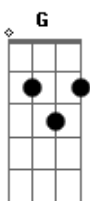

Velha Árvore - Naquele Bar

tom:

D

Intro: Bm A G
Bm A G

Bm A G
Eu sempre fui assim
Bm
Sempre gostei
A G
De amores complicados
Bm A G
E sempre acabo precisando
Bm A
De bebidas mais fortes
G
E cigarros
A G
E se quiser me encontrar
Bm
Você sabe onde eu costumo ir
A
Todos lugares que eu vou

D G
Naquele bar
Bm
Onde gravei
A
Os nossos nomes
G
Na mesa
D G
Eu sempre vou lembrar
Bm
Daquele bar
A G
Naquele bar

[Solo] D G Bm A G

Acordes

© ukulele-chords.com

© ukulele-chords.com

© ukulele-chords.com

© ukulele-chords.com