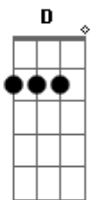

Velha Árvore - Naquele Bar

tom:

D

Intro: Bm A G
Bm A G

Bm A G
Eu sempre fui assim
Bm
Sempre gostei
A G
De amores complicados
Bm A G
E sempre acabo precisando
Bm A
De bebidas mais fortes
G
E cigarros
A G
E se quiser me encontrar
Bm
Você sabe onde eu costumo ir
A
Todos lugares que eu vou

D G
Naquele bar
Bm
Onde gravei
A
Os nossos nomes
G
Na mesa
D G
Eu sempre vou lembrar
Bm
Daquele bar
A G
Naquele bar

[Solo] D G Bm A G

Acordes

© ukulele-chords.com