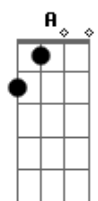

© ukulele-chords.com