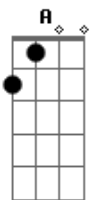

Velha Árvore - Naquele Bar

tom:

D

Intro: Bm A G
Bm A G

Bm A G
Eu sempre fui assim
Bm
Sempre gostei
A G
De amores complicados
Bm A G
E sempre acabo precisando
Bm A
De bebidas mais fortes
G
E cigarros
A G
E se quiser me encontrar
Bm
Você sabe onde eu costumo ir
A
Todos lugares que eu vou

D G
Naquele bar
Bm
Onde gravei
A
Os nossos nomes
G
Na mesa
D G
Eu sempre vou lembrar
Bm
Daquele bar
A G
Naquele bar

[Solo] D G Bm A G

Acordes

© ukulele-chords.com

© ukulele-chords.com

© ukulele-chords.com

© ukulele-chords.com