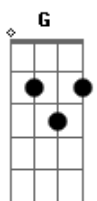

# Velha Árvore - Naquele Bar

tom:

D

Intro: Bm A G  
Bm A G

Bm A G  
Eu sempre fui assim  
Bm  
Sempre gostei  
A G  
De amores complicados  
Bm A G  
E sempre acabo precisando  
Bm A  
De bebidas mais fortes  
G  
E cigarros  
A G  
E se quiser me encontrar  
Bm  
Você sabe onde eu costumo ir  
A  
Todos lugares que eu vou

## Acordes

© ukulele-chords.com

© ukulele-chords.com

© ukulele-chords.com

© ukulele-chords.com

D G Bm A G

Bm A  
E de todo o tempo  
G  
Que passou  
Bm A  
Tudo continua  
G  
Tão igual  
Bm  
E no instante  
A G  
Em que eu tentei mudar  
Bm A  
As lembranças me levaram  
G  
Para o mesmo lugar  
D G  
Naquele bar  
Bm  
Onde gravei  
A  
Os nossos nomes  
G  
Na mesa  
D G  
Eu sempre vou lembrar  
Bm  
Daquele bar  
A G  
Naquele bar