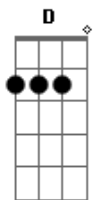

Velha Árvore - Naquele Bar

tom:

D

Intro: Bm A G
Bm A G

Bm A G
Eu sempre fui assim
Bm
Sempre gostei
A G
De amores complicados
Bm A G
E sempre acabo precisando
Bm A
De bebidas mais fortes
G
E cigarros
A G
E se quiser me encontrar
Bm
Você sabe onde eu costumo ir
A
Todos lugares que eu vou

D G
Naquele bar
Bm
Onde gravei
A
Os nossos nomes
G
Na mesa
D G
Eu sempre vou lembrar
Bm
Daquele bar
A G
Naquele bar

[Solo] D G Bm A G

Acordes

© ukulele-chords.com