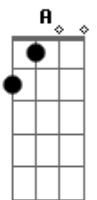

© ukulele-chords.com