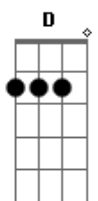

Velha Árvore - Naquele Bar

tom:

D

Intro: Bm A G
Bm A G

Bm A G
Eu sempre fui assim
Bm
Sempre gostei
A G
De amores complicados
Bm A G
E sempre acabo precisando
Bm A
De bebidas mais fortes
G
E cigarros
A G
E se quiser me encontrar
Bm
Você sabe onde eu costumo ir
A
Todos lugares que eu vou

D G
Naquele bar
Bm
Onde gravei
A
Os nossos nomes
G
Na mesa
D G
Eu sempre vou lembrar
Bm
Daquele bar
A G
Naquele bar

[Solo] D G Bm A G

Acordes

© ukulele-chords.com