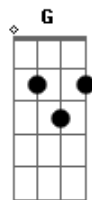

Velha Árvore - Naquele Bar

tom:

D

Intro: Bm A G
Bm A G

Bm A G
Eu sempre fui assim
Bm
Sempre gostei
A G
De amores complicados
Bm A G
E sempre acabo precisando
Bm A
De bebidas mais fortes
G
E cigarros
A G
E se quiser me encontrar
Bm
Você sabe onde eu costumo ir
A
Todos lugares que eu vou

D G
Naquele bar
Bm
Onde gravei
A
Os nossos nomes
G
Na mesa
D G
Eu sempre vou lembrar
Bm
Daquele bar
A G
Naquele bar

[Solo] D G Bm A G

Acordes

© ukulele-chords.com

© ukulele-chords.com

© ukulele-chords.com

© ukulele-chords.com