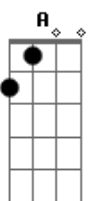

Velha Árvore - Naquele Bar

tom:

D

Intro: Bm A G
Bm A G

Bm A G
Eu sempre fui assim
Bm
Sempre gostei
A G
De amores complicados
Bm A G
E sempre acabo precisando
Bm A
De bebidas mais fortes
G
E cigarros
A G
E se quiser me encontrar
Bm
Você sabe onde eu costumo ir
A
Todos lugares que eu vou

D G
Naquele bar
Bm
Onde gravei
A
Os nossos nomes
G
Na mesa
D G
Eu sempre vou lembrar
Bm
Daquele bar
A G
Naquele bar

[Solo] D G Bm A G

Acordes

© ukulele-chords.com

© ukulele-chords.com

© ukulele-chords.com

© ukulele-chords.com