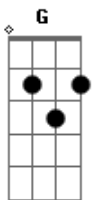

# Velha Árvore - Naquele Bar

tom:

D

Intro: Bm A G  
Bm A G

Bm A G  
Eu sempre fui assim  
Bm  
Sempre gostei  
A G  
De amores complicados  
Bm A G  
E sempre acabo precisando  
Bm A  
De bebidas mais fortes  
G  
E cigarros  
A G  
E se quiser me encontrar  
Bm  
Você sabe onde eu costumo ir  
A  
Todos lugares que eu vou

## Acordes

© ukulele-chords.com

© ukulele-chords.com

© ukulele-chords.com

© ukulele-chords.com

D G Bm A G

Bm A  
E de todo o tempo  
G  
Que passou  
Bm A  
Tudo continua  
G  
Tão igual  
Bm  
E no instante  
A G  
Em que eu tentei mudar  
Bm A  
As lembranças me levaram  
G  
Para o mesmo lugar  
D G  
Naquele bar  
Bm  
Onde gravei  
A  
Os nossos nomes  
G  
Na mesa  
D G  
Eu sempre vou lembrar  
Bm  
Daquele bar  
A G  
Naquele bar