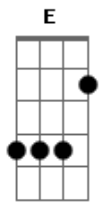

Velejante - Calma

Tom: E

m
Intro: Em7 Bm7 Am7 Bm7
Em7 Bm7 Am7 Bm7

Em7
A chuva deixou de ser benção
Bm7 Am7
Virou reclamação

Bm7
Será que o tempo é dinheiro?
Em7 Bm7
A nossa visão não mostra direito

Am7
No meio da confusão
Bm7

O que é verdadeiro

Am7
O dia só fica menor

Bm7
A pele não vê mais o sol

Em7
O pé já não pisa no mato, não

D
Essência que virou pó

Am7
Vida "cê" tem uma só

Bm7
Pra fazer o bem maior

Em7
Aproveita a boa preguiça

D
E vai se conhecer melhor

C
Quero olhar com calma

Em D
Criar um devaneio

C
Quero olhar pra alma

Em D
Pro corpo inteiro

C
Quero me perder de vista

Em D
Atrás de um cheiro

C
Só quero esquecer de vez

C
O lugar do ponteiro

(Em7 Bm7 Am7)

Bm7
O lugar do ponteiro

(Em7 Bm7 Am7 Bm7)

Em7 Bm7
Deita na rede e descansa

Am7
Sente o que te balança

Bm7
Escuta bem

Em7
Por que ninguém vai te dizer
Só entra na dança

Bm7
Esquece, vira criança

Am7
Fica zen

Bm7
Hoje o nosso dia vai

Am7
Render amor e paz

Bm7
Música boa no banco de trás

Em7
A gente fica a toa, vibe boa

D
"Cê" sabe como é que faz

Am7 Bm7
Se joga na água corrente

Em7
Esquece que horas são

D
Olhares de frente, nossa conexão

[Solo] Em7 Bm7 Am7 Bm7
Em7 Bm7 Am7 Bm7
Em7 Bm7 Am7 Bm7
Em7 Bm7 Am7 Bm7

Acordes

© ukulele-chords.com