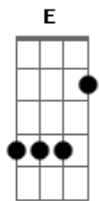

Velejante - Calma

Tom: E

m
Intro: Em7 Bm7 Am7 Bm7
Em7 Bm7 Am7 Bm7

Em7
A chuva deixou de ser benção
Bm7 Am7
Virou reclamação

Bm7
Será que o tempo é dinheiro?
Em7 Bm7
A nossa visão não mostra direito

Am7
No meio da confusão
Bm7

O que é verdadeiro

Am7
O dia só fica menor
Bm7

A pele não vê mais o sol

Em7
O pé já não pisa no mato, não

D
Essência que virou pó

Am7
Vida "cê" tem uma só

Bm7
Pra fazer o bem maior

Em7
Aproveita a boa preguiça

D
E vai se conhecer melhor

C
Quero olhar com calma

Em D
Criar um devaneio

C
Quero olhar pra alma

Em D
Pro corpo inteiro

C
Quero me perder de vista

Em D
Atrás de um cheiro

C
Só quero esquecer de vez

C
O lugar do ponteiro

(Em7 Bm7 Am7)

Bm7
O lugar do ponteiro

(Em7 Bm7 Am7 Bm7)

Em7 Bm7
Deita na rede e descansa

Am7
Sente o que te balança

Bm7
Escuta bem

Em7
Por que ninguém vai te dizer
Só entra na dança

Bm7
Esquece, vira criança

Am7
Fica zen

Bm7
Hoje o nosso dia vai

Am7
Render amor e paz

Bm7
Música boa no banco de trás

Em7
A gente fica a toa, vibe boa

D
"Cê" sabe como é que faz

Am7 Bm7
Se joga na água corrente

Em7
Esquece que horas são

D
Olhares de frente, nossa conexão

[Solo] Em7 Bm7 Am7 Bm7
Em7 Bm7 Am7 Bm7
Em7 Bm7 Am7 Bm7
Em7 Bm7 Am7 Bm7

Acordes

© ukulele-chords.com