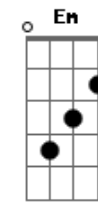

© ukulele-chords.com