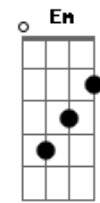

© ukulele-chords.com