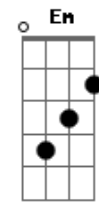

© ukulele-chords.com