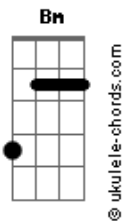

# VEINTIUNO - La Ruina

tom:

**Eb** (forma dos acordes no tom de **D** )

Capostrate na 1ª casa

**G** **A**  
Que te quedas a perdernos, quiero  
**Bm** **D** **G**  
Perder hasta el apellido, quiero  
**A** **Bm**  
Apúntalo en un papel  
**G** **A** **Bm**  
Que esto no se acabe nunca, quiero  
**D** **G**  
El pecho a mil y la cartera a cero  
**A** **Bm**  
Quiero un caos como el de ayer

**Bm**  
Salir de noche, volver de día  
**G**  
Hasta una cama que no es la mía  
**D**  
Hacer todo lo que no debía  
**A**  
La ruina a medias es menos ruina

**Bm**  
Salir de noche, volver de día  
**G**  
Hasta una cama que no es la mía  
**D**  
Hacer todo lo que no debía  
**A**  
La ruina a medias es menos ruina

## Acordes

Pero justo cuando no mires, vuelo

**Bm**  
Salir de noche, volver de día  
**G**  
Hasta una cama que no es la mía  
**D**  
Hacer todo lo que no debía  
**A**  
La ruina a medias es menos ruina