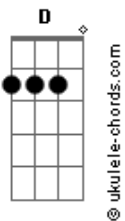

# VEINTIUNO - La Ruina

tom:

**Eb** (forma dos acordes no tom de **D** )

Capostrate na 1ª casa

**G** **A**  
Que te quedas a perdernos, quiero  
**Bm** **D** **G**  
Perder hasta el apellido, quiero  
**A** **Bm**  
Apúntalo en un papel  
**G** **A** **Bm**  
Que esto no se acabe nunca, quiero  
**D** **G**  
El pecho a mil y la cartera a cero  
**A** **Bm**  
Quiero un caos como el de ayer

**Bm**  
Salir de noche, volver de día  
**G**  
Hasta una cama que no es la mía  
**D**  
Hacer todo lo que no debía  
**A**  
La ruina a medias es menos ruina

**Bm**  
Salir de noche, volver de día  
**G**  
Hasta una cama que no es la mía  
**D**  
Hacer todo lo que no debía  
**A**  
La ruina a medias es menos ruina

## Acordes

Pero justo cuando no mires, vuelvo

**Bm**  
Salir de noche, volver de día  
**G**  
Hasta una cama que no es la mía  
**D**  
Hacer todo lo que no debía  
**A**  
La ruina a medias es menos ruina