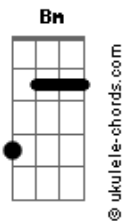

# VEINTIUNO - La Ruina

tom:

**Eb** (forma dos acordes no tom de **D** )

Capostrate na 1ª casa

**G** **A**  
Que te quedas a perdernos, quiero  
**Bm** **D** **G**  
Perder hasta el apellido, quiero  
**A** **Bm**  
Apúntalo en un papel  
**G** **A** **Bm**  
Que esto no se acabe nunca, quiero  
**D** **G**  
El pecho a mil y la cartera a cero  
**A** **Bm**  
Quiero un caos como el de ayer

**Bm**  
Salir de noche, volver de día  
**G**  
Hasta una cama que no es la mía  
**D**  
Hacer todo lo que no debía  
**A**  
La ruina a medias es menos ruina

**Bm**  
Salir de noche, volver de día  
**G**  
Hasta una cama que no es la mía  
**D**  
Hacer todo lo que no debía  
**A**  
La ruina a medias es menos ruina

## Acordes

Pero justo cuando no mires, vuelvo

**Bm**  
Salir de noche, volver de día  
**G**  
Hasta una cama que no es la mía  
**D**  
Hacer todo lo que no debía  
**A**  
La ruina a medias es menos ruina