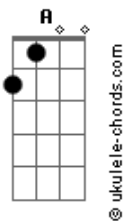

VEINTIUNO - La Ruina

tom:

Eb (forma dos acordes no tom de **D**)

Capostrate na 1ª casa

G **A**
Que te quedas a perdernos, quiero
Bm **D** **G**
Perder hasta el apellido, quiero
A **Bm**
Apúntalo en un papel
G **A** **Bm**
Que esto no se acabe nunca, quiero
D **G**
El pecho a mil y la cartera a cero
A **Bm**
Quiero un caos como el de ayer

Bm
Salir de noche, volver de día
G
Hasta una cama que no es la mía
D
Hacer todo lo que no debía
A
La ruina a medias es menos ruina

Bm
Salir de noche, volver de día
G
Hasta una cama que no es la mía
D
Hacer todo lo que no debía
A
La ruina a medias es menos ruina

G **A**
Por ti no paro hasta ganarme el cielo
Bm **D**
Cenamos sobras, compartimos miedo
G **A**
Tú me vas a buscar la ruina, pero
Bm **D**
Cuando se vayan todos, yo me quedo
G **A**
Crimen a medias, penas apenas
Bm **D**
Sé mi coartada, yo tu defensa
G **A**
Me caigo tanto que me llaman "suelo"
Bm **D**

Acordes

Pero justo cuando no mires, vuelo

Bm
Salir de noche, volver de día
G
Hasta una cama que no es la mía
D
Hacer todo lo que no debía
A
La ruina a medias es menos ruina

Bm
Salir de noche, volver de día
G
Hasta una cama que no es la mía
D
Hacer todo lo que no debía
A
La ruina a medias es menos ruina

(**G** **A** **Bm**)
(**G** **A** **Bm**)

G **A** **Bm**
Y por más vidas que yo viva
G **A** **Bm**
Aún volvería a buscarnos la ruina
G **A** **Bm**
Y por más vidas que yo viva
G **A** **Bm**
Aún volvería a buscarnos la ruina

Bm
Salir de noche, volver de día
G
Hasta una cama que no es la mía
D
Hacer todo lo que no debía
A
La ruina a medias es menos ruina

Bm
Salir de noche, volver de día
G
Hasta una cama que no es la mía
D
Hacer todo lo que no debía
A
La ruina a medias es menos ruina