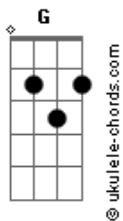

# VEINTIUNO - La Ruina

tom:

**Eb** (forma dos acordes no tom de **D** )

Capostrate na 1ª casa

**G** **A**  
Que te quedas a perdernos, quiero  
**Bm** **D** **G**  
Perder hasta el apellido, quiero  
**A** **Bm**  
Apúntalo en un papel  
**G** **A** **Bm**  
Que esto no se acabe nunca, quiero  
**D** **G**  
El pecho a mil y la cartera a cero  
**A** **Bm**  
Quiero un caos como el de ayer

**Bm**  
Salir de noche, volver de día  
**G**  
Hasta una cama que no es la mía  
**D**  
Hacer todo lo que no debía  
**A**  
La ruina a medias es menos ruina

**Bm**  
Salir de noche, volver de día  
**G**  
Hasta una cama que no es la mía  
**D**  
Hacer todo lo que no debía  
**A**  
La ruina a medias es menos ruina

## Acordes

Pero justo cuando no mires, vuelvo

**Bm**  
Salir de noche, volver de día  
**G**  
Hasta una cama que no es la mía  
**D**  
Hacer todo lo que no debía  
**A**  
La ruina a medias es menos ruina