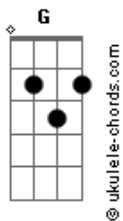

# VEINTIUNO - La Ruina

tom:

**Eb** (forma dos acordes no tom de **D** )

Capostrate na 1ª casa

**G** **A**  
Que te quedas a perdernos, quiero  
**Bm** **D** **G**  
Perder hasta el apellido, quiero  
**A** **Bm**  
Apúntalo en un papel  
**G** **A** **Bm**  
Que esto no se acabe nunca, quiero  
**D** **G**  
El pecho a mil y la cartera a cero  
**A** **Bm**  
Quiero un caos como el de ayer

**Bm**  
Salir de noche, volver de día  
**G**  
Hasta una cama que no es la mía  
**D**  
Hacer todo lo que no debía  
**A**  
La ruina a medias es menos ruina

**Bm**  
Salir de noche, volver de día  
**G**  
Hasta una cama que no es la mía  
**D**  
Hacer todo lo que no debía  
**A**  
La ruina a medias es menos ruina

## Acordes

Pero justo cuando no mires, vuelo

**Bm**  
Salir de noche, volver de día  
**G**  
Hasta una cama que no es la mía  
**D**  
Hacer todo lo que no debía  
**A**  
La ruina a medias es menos ruina