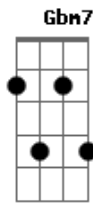

© ukulele-chords.com