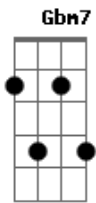

© ukulele-chords.com