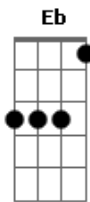

© ukulele-chords.com