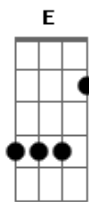

Gbm **E**
 Quando a lua vara escuridão
Gbm **E**
 Pinta a rua de prata e solidão
D7 **Eb**
 E o firmamento avança
D7 **E**
 Lâmina de estrela ouço teus passos

A D A D
 Danças ao amanhecer
A D A D
 Danças ao amanhecer
A D A E E E E
 Danças ao amanhecer
A D A D

Gbm
 Nos quatro cantos do universo
E
 O infinito incerto,
Gbm **E**
 Lança pouco a pouco, pulso a pulso
Gbm D7 E D7 E
 Sopro a sopro, brilho a brilho, vi...da, vi..da

Acordes

© ukulele-chords.com

© ukulele-chords.com