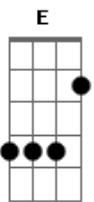

Gbm **E**
 Quando a lua vara escuridão
Gbm **E**
 Pinta a rua de prata e solidão
D7 **Eb**
 E o firmamento avança
D7 **E**
 Lâmina de estrela ouço teus passos

A D A D
 Danças ao amanhecer
A D A D
 Danças ao amanhecer
A D A E E E E
 Danças ao amanhecer
A D A D

Danças ao amanhecer
A D A D
 Danças ao amanhecer
A D A D
 Dan.....ça dan.....ça,
E E E E
 Dan.....ça, dan.....ça,
D A D A
 Dan.....ça dan.....ça

Gbm
 Nos quatro cantos do universo
E
 O infinito incerto,
Gbm **E**
 Leva pouco a pouco, pulso a pulso
Gbm D7 E D7 E
 Sopro a sopro, brilho a brilho, vi...da, vi..da

Gbm
 Nos quatro cantos do universo
E
 O infinito incerto,
Gbm **E**
 Lança pouco a pouco, pulso a pulso
Gbm D7 E D7 E
 Sopro a sopro, brilho a brilho, vi...da, vi..da

Acordes

© ukulele-chords.com

© ukulele-chords.com