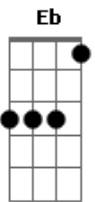

© ukulele-chords.com