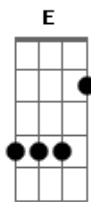

Gbm **E**
 Quando a lua vara escuridão
Gbm **E**
 Pinta a rua de prata e solidão
D7 **Eb**
 E o firmamento avança
D7 **E**
 Lâmina de estrela ouço teus passos

A D A D
 Danças ao amanhecer
A D A D
 Danças ao amanhecer
A D A E E E E
 Danças ao amanhecer
A D A D

Gbm
 Nos quatro cantos do universo
E
 O infinito incerto,
Gbm **E**
 Lança pouco a pouco, pulso a pulso
Gbm D7 E D7 E
 Sopro a sopro, brilho a brilho, vi...da, vi..da

Acordes

© ukulele-chords.com

© ukulele-chords.com