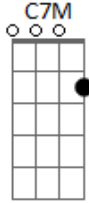

© ukulele-chords.com