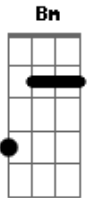

Vê Domingos - Outreu

Tom: G

Bm
 Vim pela margem oposta do rio que eu nunca vim
Bm **Em** **Bm** **Em**
 E meu rio riu de mim? meu rio riu de mim
Bm **Em**
 Meu rio riu de mim
Bm **Em**
 E vi a margem oposta do rio que eu nunca vi
Bm **Em** **Bm** **Em**
 E meu rio riu de mim? meu rio riu de mim
Bm **Em**
 Meu rio riu de mim
Bm **Em**
 Vi que a margem vazia que eu via tinha um fim
Bm **Em** **Bm** **Em**
 E meu rio riu de mim, meu rio riu de mim
Bm **Em**
 Meu rio riu de mim

Bm

Acordes

© ukulele-chords.com

© ukulele-chords.com

© ukulele-chords.com

© ukulele-chords.com

Será que eu devia será que eu devia
Em
 Será que eu devia ir lá?
Bm **Em**
 E eu não via, eu não via, eu não via!

[Solo] **Bm** **G** **Gbm** **Em**
Bm **G** **Gbm** **Em**

Bm **Em**
 Era a imagem contrária de um rio que eu sempre vi
Bm **Em** **Bm** **Em**
 O que eu via via a mim, o que eu via via a mim
Bm **Em**
 O que eu via via a mim
Bm **Em**
 E vi a imagem contrária de um eu que eu sempre vi
Bm **Em** **Bm** **Em**
 O que eu via via a mim o que eu via via a mim
Bm **Em**
 O que eu via via a mim