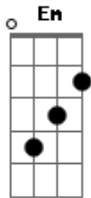

Vê Domingos - Outreu

Tom: G

Bm
 Vim pela margem oposta do rio que eu nunca vim
Bm **Em** **Bm** **Em**
 E meu rio riu de mim? meu rio riu de mim
Bm **Em**
 Meu rio riu de mim
Bm **Em**
 E vi a margem oposta do rio que eu nunca vi
Bm **Em** **Bm** **Em**
 E meu rio riu de mim? meu rio riu de mim
Bm **Em**
 Meu rio riu de mim
Bm **Em**
 Vi que a margem vazia que eu via tinha um fim
Bm **Em** **Bm** **Em**
 E meu rio riu de mim, meu rio riu de mim
Bm **Em**
 Meu rio riu de mim

Bm

Acordes

© ukulele-chords.com

© ukulele-chords.com

© ukulele-chords.com

© ukulele-chords.com

Será que eu devia será que eu devia
Em
 Será que eu devia ir lá?
Bm **Em**
 E eu não via, eu não via, eu não via!

[Solo] **Bm** **G** **Gbm** **Em**
Bm **G** **Gbm** **Em**

Bm **Em**
 Era a imagem contrária de um rio que eu sempre vi
Bm **Em** **Bm** **Em**
 O que eu via via a mim, o que eu via via a mim
Bm **Em**
 O que eu via via a mim
Bm **Em**
 E vi a imagem contrária de um eu que eu sempre vi
Bm **Em** **Bm** **Em**
 O que eu via via a mim o que eu via via a mim
Bm **Em**
 O que eu via via a mim