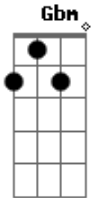

Vê Domingos - Outreu

Tom: G

Bm
 Vim pela margem oposta do rio que eu nunca vim
Bm **Em** **Bm** **Em**
 E meu rio riu de mim? meu rio riu de mim
Bm **Em**
 Meu rio riu de mim
Bm **Em**
 E vi a margem oposta do rio que eu nunca vi
Bm **Em** **Bm** **Em**
 E meu rio riu de mim? meu rio riu de mim
Bm **Em**
 Meu rio riu de mim
Bm **Em**
 Vi que a margem vazia que eu via tinha um fim
Bm **Em** **Bm** **Em**
 E meu rio riu de mim, meu rio riu de mim
Bm **Em**
 Meu rio riu de mim

Bm

Acordes

© ukulele-chords.com

© ukulele-chords.com

© ukulele-chords.com

© ukulele-chords.com

Será que eu devia será que eu devia
Em
 Será que eu devia ir lá?
Bm **Em**
 E eu não via, eu não via, eu não via!

[Solo] **Bm** **G** **Gbm** **Em**
Bm **G** **Gbm** **Em**

Bm **Em**
 Era a imagem contrária de um rio que eu sempre vi
Bm **Em** **Bm** **Em**
 O que eu via via a mim, o que eu via via a mim
Bm **Em**
 O que eu via via a mim
Bm **Em**
 E vi a imagem contrária de um eu que eu sempre vi
Bm **Em** **Bm** **Em**
 O que eu via via a mim o que eu via via a mim
Bm **Em**
 O que eu via via a mim