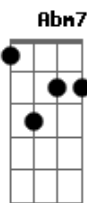

© ukulele-chords.com