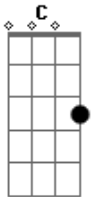

Vavá Ribeiro - Calmaria

Tom: C

(intro) **Am7**

Am7

Tire esse medo da cara, não diga nada

Em7/b5

Largue esse gosto amargo do seu colar

A7 Que eu cheguei foi pra ficar,

Bm7/11 Se eu chorei foi de saudade, amor,

Am7 Não foi de dor não,

Bm7/11 Se eu brinquei foi só maldade,

E7/b9 Mas agora é calmaria

(isso é particular de cada um, ele faz com notas na melodia)

Am7 Quando eu chegar na frei serafim

E7/b9 Laços de fita, meu bem, acene pra mim,

Dm7 Não quero dinheiro, mas me vendo por inteiro

Acordes

© ukulele-chords.com