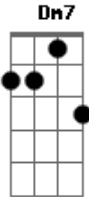

© ukulele-chords.com

© ukulele-chords.com