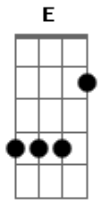

A-----2-2-4-----0--24-2-----2-2-5-6-----6-
--|
E-0-0-3-4-----0-0-3-4-----4-----
--|

G-----
--|
D-----2--24-2-----2-----
--|
A-----3-4-----4-----2-2-4-2-----0-2-2-2-2-2--
--|
E-5-5-----0-0-3-4-----
--|

Shakin like....

G-----
--|
D-----
--|
A-----
--|
E-0-----7-----0-----7-----
-0-|

G-----
---|
D-----2-
-24-2---|
A-7-7-7-7-7-7-7-7-7-7-7-7-7-5-----3-4-7-7-9-----3-4-----
-4-|
E-----7-----7---5-5-----5-5-----
---|

G-----
--|
D-----4-4-6-----
--|
A-----2-2-4-2-----2-2-4-0-----2-2-5-6-----
--|
E-0-0-3-4-----4-----0-0-3-4-----
--|

Look at Little ....

G-----
--|
D-----2-2-4-----
--|

A-0-0-3-4-----0-2-2-4-0-----2-2-2-2-2-----
--|
E-----0-0-3-4-----
--|

What about....

G-----
--|
D-----
--|
A-----4-4-----2-2-4-----4-4-----
--|
E-0-0-3-4-7-7-----0-0-3-4-----0-0-3-4-7-7-----
--|

Look at....

G-----
--|
D-----2-2-----2-2-4-----2-2-4-----
--|
A-----2-----3-4-----3-4-----
--|
E-0-0-3-4-----5-5-----5-5-----
--|

G-----
--|
D-----4-4-6-4--
--|
A-----2-2-4-2-4-----2-2-4-0-----2-2-5-6-----6-
--|
E-0-0-3-4-----0-0-3-4-----
--|

G-----
--|
D-----2-2-4-----
--|
A-----3-4-----2-2-4-2---7---9---8---7-----7---
-0--|
E-5-5-----0-0-3-4-----
--|

Originally Tab'd by -Nyte-
(Transcribed from Original Sheet Music)
Email NyteT w/ questions comments

Acordes

© ukulele-chords.com