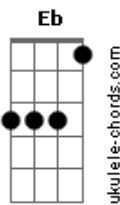

# Varanda - Vida Pacata

tom:  
A (forma dos acordes no tom de Bb )  
Afinação: Eb Ab Db Gb Bb Eb

Intro: Gm Am Dm

Gm  
Vida pacata  
Am  
Rotina fácil  
Dm  
Parece que não vê  
Gm  
Entre suas rotas  
Am Dm  
As linhas tortas

Gm  
Caio em teu papo  
Am  
Tua casa em copa  
Dm  
Na sala de tevê  
Gm  
Já não me cabe  
Am Dm  
Mais nessa cena

( Gm )  
Bb7M  
Fala que gosta  
Am Gm  
Mas já não gosta tanto assim  
Bb7M Am Gm  
Foda fingir, né?  
Bb7M Am  
A tua aposta da dor nas costas  
Gm  
O tal peso do fim  
Bb7M  
É tanta espera  
Am Gm  
Que fica breve

Gm  
Caio em teu papo  
Am  
Tua casa em copa  
Dm  
Na sala de tevê  
Gm  
Já não me cabe  
Am Dm

## Acordes

Mais nesta cena  
Gm  
Já não me cabe  
Am  
Já não me cabe  
Já não  
Dm  
Já não me cabe mais  
Gm  
Tua casa em copa  
Am Dm  
Da dor nas costas

Bb7M  
Fala que gosta  
Am  
Mas já não gosta