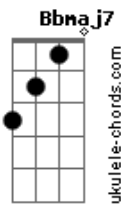

# Varanda - Vida Pacata

tom:  
A (forma dos acordes no tom de Bb )  
Afinação: Eb Ab Db Gb Bb Eb

Intro: Gm Am Dm

Gm  
Vida pacata  
Am  
Rotina fácil  
Dm  
Parece que não vê  
Gm  
Entre suas rotas  
Am Dm  
As linhas tortas

Gm  
Caio em teu papo  
Am  
Tua casa em copa  
Dm  
Na sala de tevê  
Gm  
Já não me cabe  
Am Dm  
Mais nessa cena

( Gm )  
Bb7M  
Fala que gosta  
Am Gm  
Mas já não gosta tanto assim  
Bb7M Am Gm  
Foda fingir, né?  
Bb7M Am  
A tua aposta da dor nas costas  
Gm  
O tal peso do fim  
Bb7M  
É tanta espera  
Am Gm  
Que fica breve

## Acordes

Mais nesta cena  
Gm  
Já não me cabe  
Am  
Já não me cabe  
Já não  
Dm  
Já não me cabe mais  
Gm  
Tua casa em copa  
Am Dm  
Da dor nas costas

Bb7M  
Fala que gosta  
Am  
Mas já não gosta