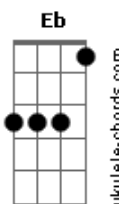

Varanda - Vida Pacata

tom:
A (forma dos acordes no tom de Bb)
Afinação: Eb Ab Db Gb Bb Eb

Intro: Gm Am Dm

Gm
Vida pacata
Am
Rotina fácil
Dm
Parece que não vê
Gm
Entre suas rotas
Am Dm
As linhas tortas

Gm
Caio em teu papo
Am
Tua casa em copa
Dm
Na sala de tevê
Gm
Já não me cabe
Am Dm
Mais nessa cena

(Gm)
Bb7M
Fala que gosta
Am Gm
Mas já não gosta tanto assim
Bb7M Am Gm
Foda fingir, né?
Bb7M Am
A tua aposta da dor nas costas
Gm
O tal peso do fim
Bb7M
É tanta espera
Am Gm
Que fica breve

Gm
Caio em teu papo
Am
Tua casa em copa
Dm
Na sala de tevê
Gm
Já não me cabe
Am Dm

Acordes

Mais nesta cena
Gm
Já não me cabe
Am
Já não me cabe

Já não
Dm
Já não me cabe mais
Gm
Tua casa em copa
Am Dm
Da dor nas costas

Bb7M
Fala que gosta
Am
Mas já não gosta

Bb7M
Fala que gosta
Am Gm
Mas já não gosta tanto assim
Bb7M Am Gm
Foda fingir, né?
Bb7M Am
A tua aposta da dor nas costas
Gm
E o tal peso do fim
Bb7M
É tanta espera
Am Gm
Que fica leve

Dm Am Gm
Você marcou um gol
Gm Am Bb7M
E isolou a bola

Dm Am Gm
Você marcou um gol
Gm Am Bb7M
E isolou a bola

Dm Am Gm
Você marcou um gol
Gm Am Bb7M
E isolou a bola

Dm Am Gm
Você marcou um gol
Gm Am Bb7M
E isolou a bola