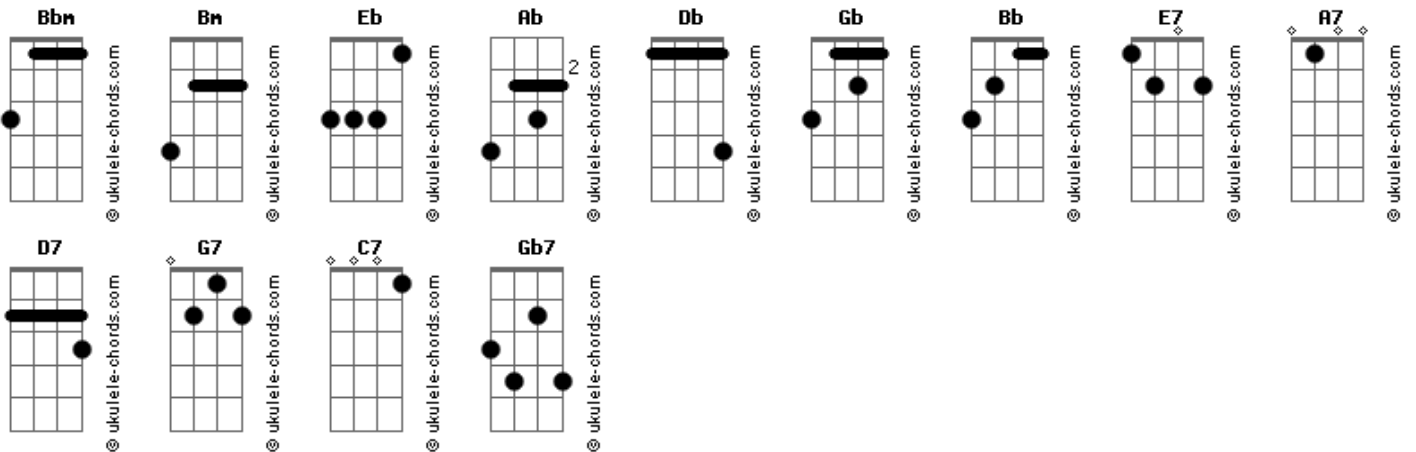

Varanda - Tempo

tom:
Bbm (forma dos acordes no tom de **Bm**)
 Afinação: **Eb Ab Db Gb Bb Eb**

Intro: **Bm E7**

[Riff]

Bm E7
 Tempo
Bm
 Tempo meio torto
E7
 Meio morto
 Meio impasse
Bm E7
 Passa tempo
 (**Bm E7**)

Bm E7
 Tempo
Bm
 Tempo meio torto
E7
 Meio morto

Meio impasse
Bm E7
 Passa tempo

Bm
 Te entendo
E7
 Quando diz que tá na hora
A7 D7
 Quando a gente corre em vão
G7 C7
 Se afinal tempo não morre
Gb7

Acordes

A areia que escorre
C7 Gb7
 No fim não diz nada

Bm E7 Bm E7
 Tempo
Bm E7 Bm E7
 Te entendo

Bm E7 Bm E7
 Quando seus ponteiros simplesmente me parecem embaralhar
Bm E7 Bm E7
 Me perco nos segundos, os segundos me parecem divagar
Bm E7
 Sobre as horas
Bm E7
 Cansados das horas
A7 G7 Gb7
 Cansados de perder o tempo

Bm E7
 A nuvem abraça a montanha
A7 D7
 O abismo me olhou de volta
G7
 Entre linhas tortas
C7 Gb7
 Sou pipa avoadada no céu
 Intro: **Bm E7**

[Solo] **Bm E7**
Bm E7
 Sem rumo sem medo de ir embora
A7 D7
 Conheço o caminho de casa
G7 C7
 Onde pisam os pés, bato as asas
Gb7 C7 Gb7
 Gosto de estar em suas mãos