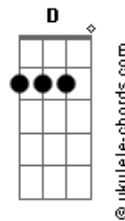

Varanda - Relâmpagos

tom:
G (forma dos acordes no tom de **G**)
 Afinação: **E_b A_b D_b G_b B_b E_b**

Intro:

G_b **D_b**
 Relâmpagos clareiam o chão
G_b **D_b**
 Na grama, a chuva, o céu sem cor
G_b **D_b**
 Procuro em suas palavras marcas
G_b **D_b**
 Ou pistas deixadas
G_b **D_b** **G_b** **D_b**
 Sua falta, minha falta, sua falta

G_b **D_b**
 Entendo ser melhor seguir
E_bm **D_b**
 Há sempre céu e o azul depois
G_b **D_b**
 Se em ti há espaço de sobra
E_bm **D_b** **G_b**
 Te custa, sente, é frio
D_b **E_bm**
 O vazio em seu peito
D_b
 Em seu peito
 Intro: **G** **B_b** **D_b**
B_b **D** **D_b**

D_b
 Mente pra mim o que eu já sei
F#M7
 Me arranca às pressas do seu coração
D_b
 De mentira

Acordes

F#M7 **D_b**
 Me atira da ponte e se esconde da farsa de ser
F#M7
 Tão feliz, afinal
G_bm
 Pela primeira vez?
 [Riff Ponte]