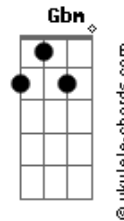

Varanda - Relâmpagos

tom:
G (forma dos acordes no tom de **G**)
 Afinação: **E_b A_b D_b G_b B_b E_b**

Intro:

G_b **D_b**
 Relâmpagos clareiam o chão
G_b **D_b**
 Na grama, a chuva, o céu sem cor
G_b **D_b**
 Procuro em suas palavras marcas
G_b **D_b**
 Ou pistas deixadas
G_b **D_b** **G_b** **D_b**
 Sua falta, minha falta, sua falta

G_b **D_b**
 Entendo ser melhor seguir
E_bm **D_b**
 Há sempre céu e o azul depois
G_b **D_b**
 Se em ti há espaço de sobra
E_bm **D_b** **G_b**
 Te custa, sente, é frio
D_b **E_bm**
 O vazio em seu peito
D_b
 Em seu peito
 Intro: **G** **B_b** **D_b**
B_b **D** **D_b**

D_b
 Mente pra mim o que eu já sei
F#M7
 Me arranca às pressas do seu coração
D_b
 De mentira

Acordes

F#M7 **D_b**
 Me atira da ponte e se esconde da farsa de ser
F#M7
 Tão feliz, afinal
G_bm
 Pela primeira vez?
 [Riff Ponte]