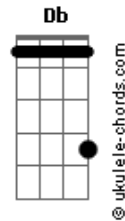

Varanda - Relâmpagos

tom:
G (forma dos acordes no tom de **G**)
 Afinação: **E_b A_b D_b G_b B_b E_b**

Intro:

G_b **D_b**
 Relâmpagos clareiam o chão
G_b **D_b**
 Na grama, a chuva, o céu sem cor
G_b **D_b**
 Procuro em suas palavras marcas
G_b **D_b**
 Ou pistas deixadas
G_b **D_b** **G_b** **D_b**
 Sua falta, minha falta, sua falta

G_b **D_b**
 Entendo ser melhor seguir
E_bm **D_b**
 Há sempre céu e o azul depois
G_b **D_b**
 Se em ti há espaço de sobra
E_bm **D_b** **G_b**
 Te custa, sente, é frio
D_b **E_bm**
 O vazio em seu peito
D_b
 Em seu peito
 Intro: **G** **B_b** **D_b**
B_b **D** **D_b**

D_b
 Mente pra mim o que eu já sei
F#M7
 Me arranca às pressas do seu coração
D_b
 De mentira

Acordes

F#M7 **D_b**
 Me atira da ponte e se esconde da farsa de ser
F#M7
 Tão feliz, afinal
G_bm
 Pela primeira vez?
 [Riff Ponte]