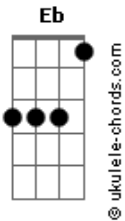

Varanda - Relâmpagos

tom:
G (forma dos acordes no tom de **G**)
 Afinação: **E_b A_b D_b G_b B_b E_b**

Intro:

G_b **D_b**
 Relâmpagos clareiam o chão
G_b **D_b**
 Na grama, a chuva, o céu sem cor
G_b **D_b**
 Procuro em suas palavras marcas
G_b **D_b**
 Ou pistas deixadas
G_b **D_b** **G_b** **D_b**
 Sua falta, minha falta, sua falta

G_b **D_b**
 Entendo ser melhor seguir
E_bm **D_b**
 Há sempre céu e o azul depois
G_b **D_b**
 Se em ti há espaço de sobra
E_bm **D_b** **G_b**
 Te custa, sente, é frio
D_b **E_bm**
 O vazio em seu peito
D_b
 Em seu peito
 Intro: **G** **B_b** **D_b**
B_b **D** **D_b**

D_b
 Mente pra mim o que eu já sei
F#M7
 Me arranca às pressas do seu coração
D_b
 De mentira

Acordes

F#M7 **D_b**
 Me atira da ponte e se esconde da farsa de ser
F#M7
 Tão feliz, afinal
G_bm
 Pela primeira vez?
 [Riff Ponte]

D_b
 Mente pra mim o que eu já sei
F#M7 **D_b**
 Me arranca às pressas do seu coração de mentira
F#M7 **D_b**
 Me atira da ponte se esconde da farsa de ser
F#M7
 Tão feliz, afinal

D_b
 Mente pra mim o que eu já sei
F#M7
 Me arranca às pressas do seu coração
D_b
 Mente pra mim o que eu já sei
F#M7
 Me arranca às pressas do seu coração
D_b
 Mente pra mim o que eu já sei
F#M7
 Me arranca às pressas do seu coração
D_b
 De mentira