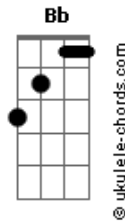

Varanda - Relâmpagos

tom:
G (forma dos acordes no tom de **G**)
 Afinação: **E_b A_b D_b G_b B_b E_b**

Intro:

G_b **D_b**
 Relâmpagos clareiam o chão
G_b **D_b**
 Na grama, a chuva, o céu sem cor
G_b **D_b**
 Procuro em suas palavras marcas
G_b **D_b**
 Ou pistas deixadas
G_b **D_b** **G_b** **D_b**
 Sua falta, minha falta, sua falta

G_b **D_b**
 Entendo ser melhor seguir
E_bm **D_b**
 Há sempre céu e o azul depois
G_b **D_b**
 Se em ti há espaço de sobra
E_bm **D_b** **G_b**
 Te custa, sente, é frio
D_b **E_bm**
 O vazio em seu peito
D_b
 Em seu peito
 Intro: **G** **B_b** **D_b**
B_b **D** **D_b**

D_b
 Mente pra mim o que eu já sei
F#M7
 Me arranca às pressas do seu coração
D_b
 De mentira

Acordes

F#M7 **D_b**
 Me atira da ponte e se esconde da farsa de ser
F#M7
 Tão feliz, afinal
G_bm
 Pela primeira vez?
 [Riff Ponte]

D_b
 Mente pra mim o que eu já sei
F#M7 **D_b**
 Me arranca às pressas do seu coração de mentira
F#M7 **D_b**
 Me atira da ponte se esconde da farsa de ser
F#M7
 Tão feliz, afinal

D_b
 Mente pra mim o que eu já sei
F#M7
 Me arranca às pressas do seu coração
D_b
 Mente pra mim o que eu já sei
F#M7
 Me arranca às pressas do seu coração
D_b
 Mente pra mim o que eu já sei
F#M7
 Me arranca às pressas do seu coração
D_b
 De mentira