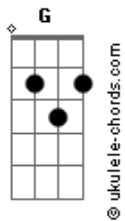

Varanda - Relâmpagos

tom:
G (forma dos acordes no tom de **G**)
 Afinação: **E_b A_b D_b G_b B_b E_b**

Intro:

G_b **D_b**
 Relâmpagos clareiam o chão
G_b **D_b**
 Na grama, a chuva, o céu sem cor
G_b **D_b**
 Procuro em suas palavras marcas
G_b **D_b**
 Ou pistas deixadas
G_b **D_b** **G_b** **D_b**
 Sua falta, minha falta, sua falta

G_b **D_b**
 Entendo ser melhor seguir
E_bm **D_b**
 Há sempre céu e o azul depois
G_b **D_b**
 Se em ti há espaço de sobra
E_bm **D_b** **G_b**
 Te custa, sente, é frio
D_b **E_bm**
 O vazio em seu peito
D_b
 Em seu peito
 Intro: **G** **B_b** **D_b**
B_b **D** **D_b**

D_b
 Mente pra mim o que eu já sei
F#M7
 Me arranca às pressas do seu coração
D_b
 De mentira

Acordes

F#M7 **D_b**
 Me atira da ponte e se esconde da farsa de ser
F#M7
 Tão feliz, afinal
G_bm
 Pela primeira vez?
 [Riff Ponte]

D_b
 Mente pra mim o que eu já sei
F#M7 **D_b**
 Me arranca às pressas do seu coração de mentira
F#M7 **D_b**
 Me atira da ponte se esconde da farsa de ser
F#M7
 Tão feliz, afinal

D_b
 Mente pra mim o que eu já sei
F#M7
 Me arranca às pressas do seu coração
D_b
 Mente pra mim o que eu já sei
F#M7
 Me arranca às pressas do seu coração
D_b
 Mente pra mim o que eu já sei
F#M7
 Me arranca às pressas do seu coração
D_b
 De mentira