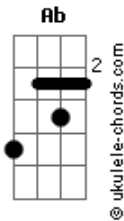

Varanda - Relâmpagos

tom:
G (forma dos acordes no tom de **G**)
 Afinação: **E_b A_b D_b G_b B_b E_b**

Intro:

G_b **D_b**
 Relâmpagos clareiam o chão
G_b **D_b**
 Na grama, a chuva, o céu sem cor
G_b **D_b**
 Procuro em suas palavras marcas
G_b **D_b**
 Ou pistas deixadas
G_b **D_b** **G_b** **D_b**
 Sua falta, minha falta, sua falta

G_b **D_b**
 Entendo ser melhor seguir
E_bm **D_b**
 Há sempre céu e o azul depois
G_b **D_b**
 Se em ti há espaço de sobra
E_bm **D_b** **G_b**
 Te custa, sente, é frio
D_b **E_bm**
 O vazio em seu peito
D_b
 Em seu peito
 Intro: **G** **B_b** **D_b**
B_b **D** **D_b**

D_b
 Mente pra mim o que eu já sei
F#M7
 Me arranca às pressas do seu coração
D_b
 De mentira

Acordes

F#M7 **D_b**
 Me atira da ponte e se esconde da farsa de ser
F#M7
 Tão feliz, afinal
G_bm
 Pela primeira vez?
 [Riff Ponte]

D_b
 Mente pra mim o que eu já sei
F#M7 **D_b**
 Me arranca às pressas do seu coração de mentira
F#M7 **D_b**
 Me atira da ponte se esconde da farsa de ser
F#M7
 Tão feliz, afinal

D_b
 Mente pra mim o que eu já sei
F#M7
 Me arranca às pressas do seu coração
D_b
 Mente pra mim o que eu já sei
F#M7
 Me arranca às pressas do seu coração
D_b
 Mente pra mim o que eu já sei
F#M7
 Me arranca às pressas do seu coração
D_b
 De mentira