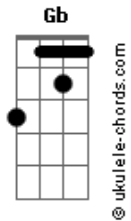

Varanda - Relâmpagos

tom:
G (forma dos acordes no tom de **G**)
 Afinação: **E_b A_b D_b G_b B_b E_b**

Intro:

G_b **D_b**
 Relâmpagos clareiam o chão
G_b **D_b**
 Na grama, a chuva, o céu sem cor
G_b **D_b**
 Procuro em suas palavras marcas
G_b **D_b**
 Ou pistas deixadas
G_b **D_b** **G_b** **D_b**
 Sua falta, minha falta, sua falta

G_b **D_b**
 Entendo ser melhor seguir
E_bm **D_b**
 Há sempre céu e o azul depois
G_b **D_b**
 Se em ti há espaço de sobra
E_bm **D_b** **G_b**
 Te custa, sente, é frio
D_b **E_bm**
 O vazio em seu peito
D_b
 Em seu peito
 Intro: **G** **B_b** **D_b**
B_b **D** **D_b**

D_b
 Mente pra mim o que eu já sei
F#M7
 Me arranca às pressas do seu coração
D_b
 De mentira

Acordes

F#M7 **D_b**
 Me atira da ponte e se esconde da farsa de ser
F#M7
 Tão feliz, afinal
G_bm
 Pela primeira vez?
 [Riff Ponte]