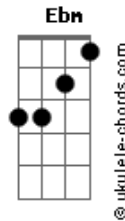

Varanda - Relâmpagos

tom:
G (forma dos acordes no tom de **G**)
 Afinação: **E_b A_b D_b G_b B_b E_b**

Intro:

G_b **D_b**
 Relâmpagos clareiam o chão
G_b **D_b**
 Na grama, a chuva, o céu sem cor
G_b **D_b**
 Procuro em suas palavras marcas
G_b **D_b**
 Ou pistas deixadas
G_b **D_b** **G_b** **D_b**
 Sua falta, minha falta, sua falta

G_b **D_b**
 Entendo ser melhor seguir
E_bm **D_b**
 Há sempre céu e o azul depois
G_b **D_b**
 Se em ti há espaço de sobra
E_bm **D_b** **G_b**
 Te custa, sente, é frio
D_b **E_bm**
 O vazio em seu peito
D_b
 Em seu peito
 Intro: **G** **B_b** **D_b**
B_b **D** **D_b**

D_b
 Mente pra mim o que eu já sei
F#M7
 Me arranca às pressas do seu coração
D_b
 De mentira

Acordes

F#M7 **D_b**
 Me atira da ponte e se esconde da farsa de ser
F#M7
 Tão feliz, afinal
G_bm
 Pela primeira vez?
 [Riff Ponte]

D_b
 Mente pra mim o que eu já sei
F#M7 **D_b**
 Me arranca às pressas do seu coração de mentira
F#M7 **D_b**
 Me atira da ponte se esconde da farsa de ser
F#M7
 Tão feliz, afinal

D_b
 Mente pra mim o que eu já sei
F#M7
 Me arranca às pressas do seu coração
D_b
 Mente pra mim o que eu já sei
F#M7
 Me arranca às pressas do seu coração
D_b
 Mente pra mim o que eu já sei
F#M7
 Me arranca às pressas do seu coração
D_b
 De mentira