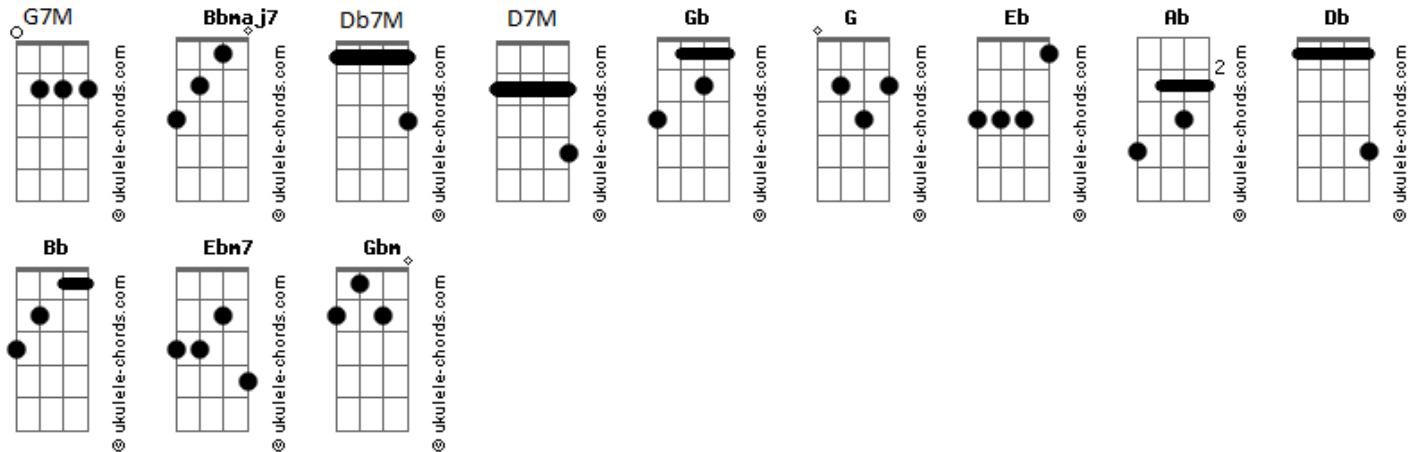

# Varanda - Relâmpagos

tom:  
**Gb** (forma dos acordes no tom de **G** )  
 Afinação: **Eb Ab Db Gb Bb Eb**

Intro:

**F#7M** **C#7M**  
 Relâmpagos clareiam o chão  
**F#7M** **C#7M**  
 Na grama, a chuva, o céu sem cor  
**F#7M** **C#7M**  
 Procuro em suas palavras marcas  
**F#7M** **C#7M**  
 Ou pistas deixadas  
**F#7M** **C#7M** **F#7M** **C#7M**  
 Sua falta, minha falta, sua falta

**F#7M** **C#7M**  
 Entendo ser melhor seguir  
**Ebm7** **C#7M**  
 Há sempre céu e o azul depois  
**F#7M** **C#7M**  
 Se em ti há espaço de sobra  
**Ebm7** **C#7M** **F#7M**  
 Te custa, sente, é frio  
**C#7M** **Ebm7**  
 O vazio em seu peito  
**C#7M**  
 Em seu peito  
 Intro: **G7M** **Bb7M** **Db7M**  
**Bb7M** **D7M** **Db7M**

**C#7M**  
 Mente pra mim o que eu já sei  
**F#M7**  
 Me arranca às pressas do seu coração  
**C#7M**  
 De mentira

## Acordes

**F#M7** **C#7M**  
 Me atira da ponte e se esconde da farsa de ser  
**F#M7**  
 Tão feliz, afinal  
**Gbm**  
 Pela primeira vez?  
 [Riff Ponte]

**C#7M**  
 Mente pra mim o que eu já sei  
**F#M7** **C#7M**  
 Me arranca às pressas do seu coração de mentira  
**F#M7** **C#7M**  
 Me atira da ponte se esconde da farsa de ser  
**F#M7**  
 Tão feliz, afinal