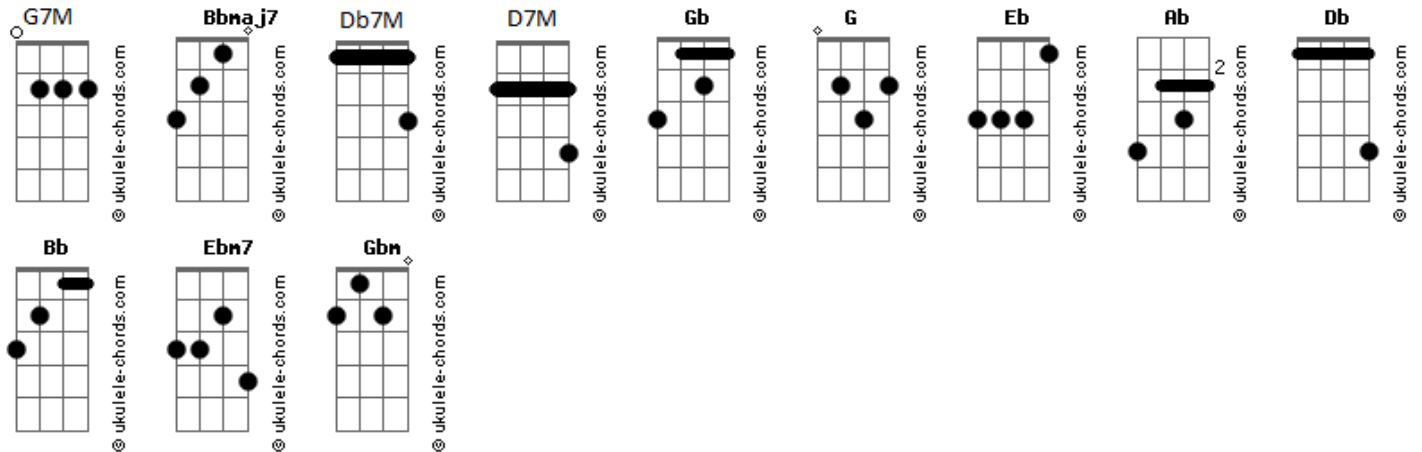

Varanda - Relâmpagos

tom:
Gb (forma dos acordes no tom de G)
 Afinação: **Eb Ab Db Gb Bb Eb**

Intro:

F#7M C#7M
 Relâmpagos clareiam o chão
 F#7M C#7M
 Na grama, a chuva, o céu sem cor
 F#7M C#7M
 Procuro em suas palavras marcas
 F#7M C#7M
 Ou pistas deixadas
 F#7M C#7M F#7M C#7M
 Sua falta, minha falta, sua falta

F#7M C#7M
 Entendo ser melhor seguir
Ebm7 C#7M
 Há sempre céu e o azul depois
 F#7M C#7M
 Se em ti há espaço de sobra
Ebm7 C#7M F#7M
 Te custa, sente, é frio
 C#7M **Ebm7**
 O vazio em seu peito
 C#7M
 Em seu peito
 Intro: **G7M Bb7M Db7M**
Bb7M D7M Db7M

C#7M
 Mente pra mim o que eu já sei
 F#M7
 Me arranca às pressas do seu coração
 C#7M
 De mentira

Acordes

F#M7 C#7M
 Me atira da ponte e se esconde da farsa de ser
 F#M7
 Tão feliz, afinal
Gbm
 Pela primeira vez?
 [Riff Ponte]

C#7M
 Mente pra mim o que eu já sei
 F#M7 C#7M
 Me arranca às pressas do seu coração de mentira
 F#M7 C#7M
 Me atira da ponte se esconde da farsa de ser
 F#M7
 Tão feliz, afinal

C#7M
 Mente pra mim o que eu já sei
 F#M7
 Me arranca às pressas do seu coração
 C#7M
 Mente pra mim o que eu já sei
 F#M7
 Me arranca às pressas do seu coração
 C#7M
 Mente pra mim o que eu já sei
 F#M7
 Me arranca às pressas do seu coração
 C#7M
 De mentira