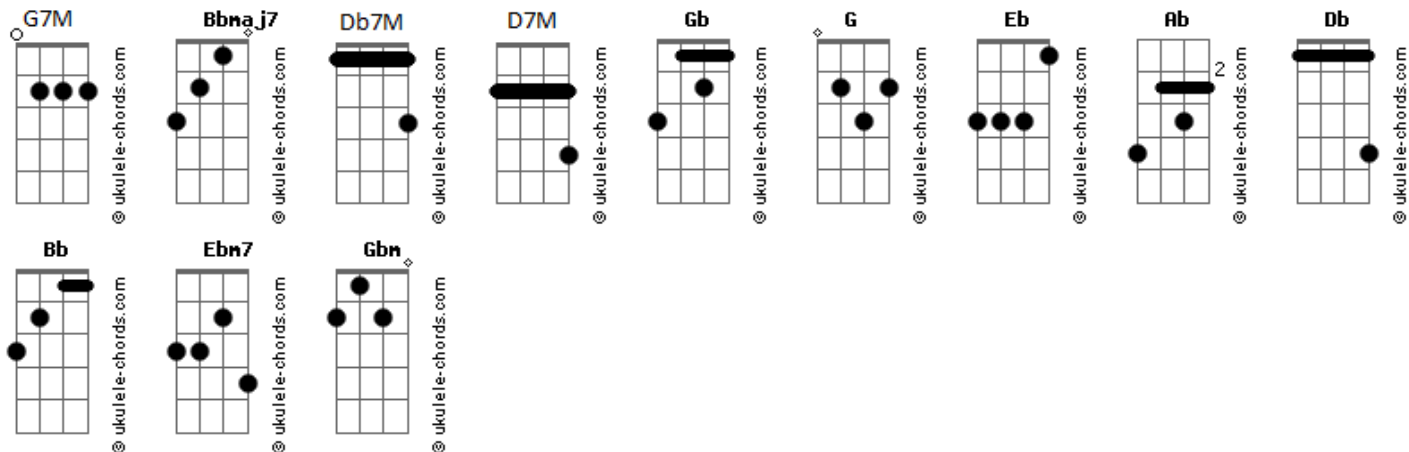

# Varanda - Relâmpagos

tom:  
**Gb** (forma dos acordes no tom de G )  
 Afinação: **Eb Ab Db Gb Bb Eb**

Intro:

**F#7M** **C#7M**  
 Relâmpagos clareiam o chão  
**F#7M** **C#7M**  
 Na grama, a chuva, o céu sem cor  
**F#7M** **C#7M**  
 Procuro em suas palavras marcas  
**F#7M** **C#7M**  
 Ou pistas deixadas  
**F#7M** **C#7M** **F#7M** **C#7M**  
 Sua falta, minha falta, sua falta

**F#7M** **C#7M**  
 Entendo ser melhor seguir  
**Ebm7** **C#7M**  
 Há sempre céu e o azul depois  
**F#7M** **C#7M**  
 Se em ti há espaço de sobra  
**Ebm7** **C#7M** **F#7M**  
 Te custa, sente, é frio  
**C#7M** **Ebm7**  
 O vazio em seu peito  
**C#7M**  
 Em seu peito  
 Intro: **G7M** **Bb7M** **Db7M**  
**Bb7M** **D7M** **Db7M**

**C#7M**  
 Mente pra mim o que eu já sei  
**F#M7**  
 Me arranca às pressas do seu coração  
**C#7M**  
 De mentira

## Acordes

**F#M7** **C#7M**  
 Me atira da ponte e se esconde da farsa de ser  
**F#M7**  
 Tão feliz, afinal  
**Gbm**  
 Pela primeira vez?

[Riff Ponte]

**C#7M**  
 Mente pra mim o que eu já sei  
**F#M7** **C#7M**  
 Me arranca às pressas do seu coração de mentira  
**F#M7** **C#7M**  
 Me atira da ponte se esconde da farsa de ser  
**F#M7**  
 Tão feliz, afinal