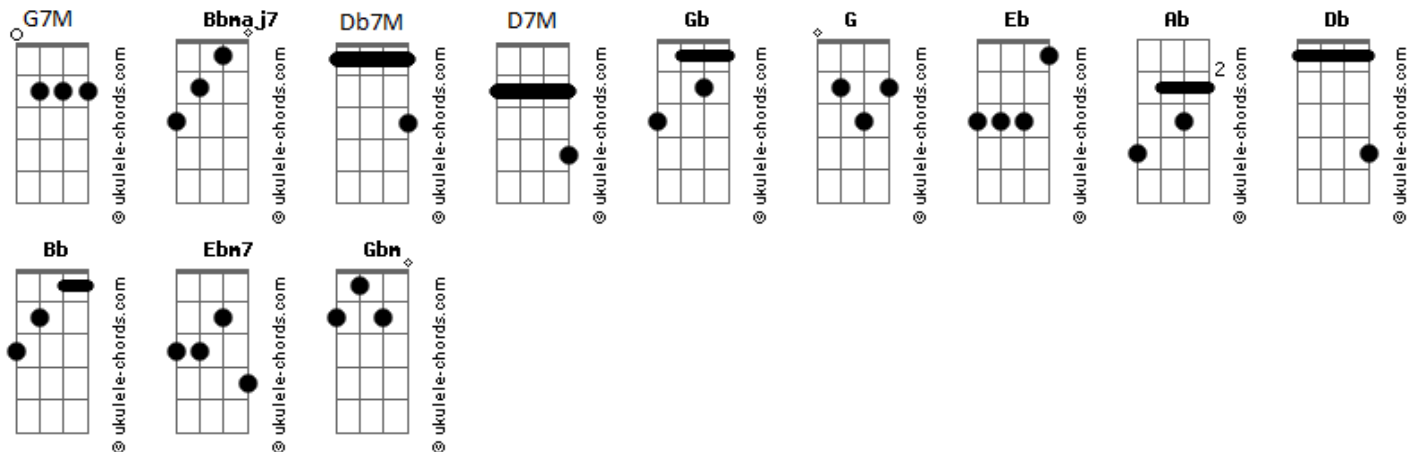

# Varanda - Relâmpagos

tom:  
**Gb** (forma dos acordes no tom de **G** )  
 Afinação: **Eb Ab Db Gb Bb Eb**

Intro:

**F#7M** **C#7M**  
 Relâmpagos clareiam o chão  
**F#7M** **C#7M**  
 Na grama, a chuva, o céu sem cor  
**F#7M** **C#7M**  
 Procuro em suas palavras marcas  
**F#7M** **C#7M**  
 Ou pistas deixadas  
**F#7M** **C#7M** **F#7M** **C#7M**  
 Sua falta, minha falta, sua falta

**F#7M** **C#7M**  
 Entendo ser melhor seguir  
**Ebm7** **C#7M**  
 Há sempre céu e o azul depois  
**F#7M** **C#7M**  
 Se em ti há espaço de sobra  
**Ebm7** **C#7M** **F#7M**  
 Te custa, sente, é frio  
**C#7M** **Ebm7**  
 O vazio em seu peito  
**C#7M**  
 Em seu peito  
 Intro: **G7M** **Bb7M** **Db7M**  
**Bb7M** **D7M** **Db7M**

**C#7M**  
 Mente pra mim o que eu já sei  
**F#M7**  
 Me arranca às pressas do seu coração  
**C#7M**  
 De mentira

## Acordes

**F#M7** **C#7M**  
 Me atira da ponte e se esconde da farsa de ser  
**F#M7**  
 Tão feliz, afinal  
**Gbm**  
 Pela primeira vez?

[Riff Ponte]

**C#7M**  
 Mente pra mim o que eu já sei  
**F#M7** **C#7M**  
 Me arranca às pressas do seu coração de mentira  
**F#M7** **C#7M**  
 Me atira da ponte se esconde da farsa de ser  
**F#M7**  
 Tão feliz, afinal