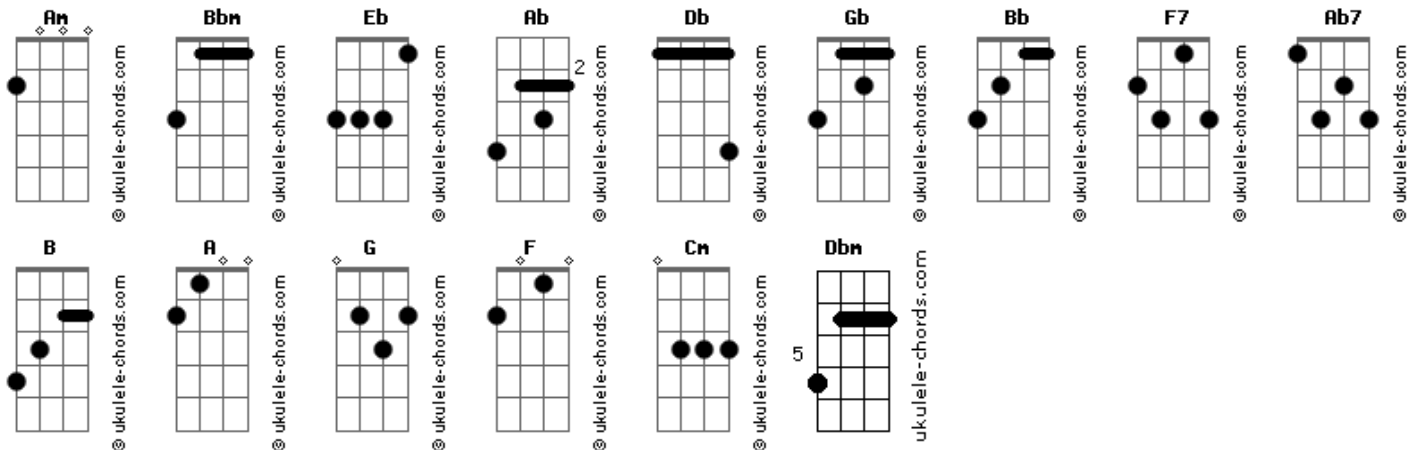

Varanda - P.Q.P.Q.

tom:
Am (forma dos acordes no tom de Bbm)
Afinação: Eb Ab Db Gb Bb Eb

Intro: [Riff]

(F7 Ab7)

F7 Ab7
Por quê? Pra quê?
F7 Ab7
Tanta volta afinal
F7 Ab7
Não sei, talvez
F7 Ab7
Você viu tudo igual
F7 Ab7
E o que sobrou do fim?
F7 Ab7
Nada disso importou?

B Bb A Ab
Resta nada em sua cabeça
B Bb A Ab
Tu se perde em seus instantes
Ab G Gb F
Na sua pose ignorante
Ab G Gb F
Fotografa o seu fracasso e só

[Riff] F7 Ab7

F7 Ab7
Você não vê

Acordes

F7 Ab7
Esquece das próprias mãos
F7 Ab7
Igual tricô
F7 Ab7
Trança seus próprios pés
F7 Ab7
Não sabe caminhar
F7 Ab7
Esqueceu de seguir
B Bb A Ab
E protesta aí parado
B Bb A Ab
Ou corre atrás do próprio rabo
Ab G Gb F
E não ouve o seu latido
Ab G Gb F
Até a poeira na estante
F Ab
Um tanto me diz mais
(F Ab F Ab)
Cm
Na sua ideia torta
Dbm
Eu não gasto espanto
Cm
Quando no meu sopro
Dbm
Dobro e embalo o canto
Cm Dbm
Pra chegar igual tapa no seu pé do ouvido
Cm
Se não quer me ouvir
Já é tarde demais