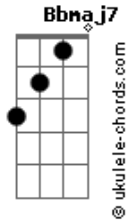

Varanda - Ode Ao Infinito Ii (Nenhum Começo É Igual)

tom:

Intro: **Bb7M** **F7M** **Gm7** **F7M**
Gm7 **F7M** **Gm7** **F7M**

Bb7M
 Nenhum começo é igual
F7M **Gm7** **F7M**

Acordes

Tantas variáveis

Bb7M

Tão tolos, tão frágeis

Bb7M

Um mesmo final

[Final] **F7M** **Gm7** **F7M** **Gm7**
F7M **Gm7** **F7M** **Bb7M**