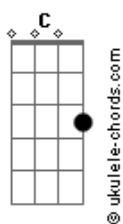

Varanda - Mar Aberto

tom:

Intro: C C7 C C7
 C C7 C
 Em todo momento é constante
 C7 C
 Extremamente alucinante
 C7 C C7
 Esse lance de você
 C C7 C
 Me contagia o corpo inteiro
 C7 C
 Um mar aberto, eu marinho
 C7 C7
 Frente ao que não se vê
 F Em Dm G7
 Todo dia

(C C7 C C7 F)

Em Dm
 Me leva pra outro mundo
 G7 Riff 2
 Eu não faço questão

(F)

Em Dm
 Dessa volta, só a ida
 G7 C C7
 Em um segundo, imensidão

(C C7)

C7 C C7
 Segundo, segundos planos
 C C7
 Talvez ledos enganos
 C C7
 Perda de tempo, alguns anos
 F Em Dm
 Eu só quero você
 G7 Riff 1
 Você

Acordes

(F)

Em Dm
 Me leva pra outro mundo
 G7 C C7 C
 Eu não faço questão

(F)

Em Dm
 Dessa volta, só a ida
 G7 C C7
 Em um segundo, imensidão

(F)

Em Dm
 Me leva pra outro mundo
 G7 Riff 2
 Eu não faço questão