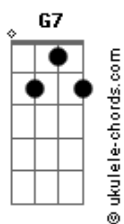

Varanda - Mar Aberto

tom:

Intro: C C7 C C7
 C C7 C
 Em todo momento é constante
 C7 C
 Extremamente alucinante
 C7 C C7
 Esse lance de você
 C C7 C
 Me contagia o corpo inteiro
 C7 C
 Um mar aberto, eu marinho
 C7 C7
 Frente ao que não se vê
 F Em Dm G7
 Todo dia

(C C7 C C7 F)

Em Dm
 Me leva pra outro mundo
 G7 Riff 2
 Eu não faço questão

(F)

Em Dm
 Dessa volta, só a ida
 G7 C C7
 Em um segundo, imensidão

(C C7)

C7 C C7
 Segundo, segundos planos
 C C7
 Talvez ledos enganos
 C C7
 Perda de tempo, alguns anos
 F Em Dm
 Eu só quero você
 G7 Riff 1
 Você

Acordes

(F)

Em Dm
 Me leva pra outro mundo
 G7 C C7 C
 Eu não faço questão

(F)

Em Dm
 Dessa volta, só a ida
 G7 C C7
 Em um segundo, imensidão

(F)

Em Dm
 Me leva pra outro mundo
 G7 Riff 2
 Eu não faço questão