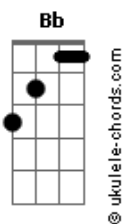

Varanda - Mar Aberto

tom:

Intro: C C7 C C7
 C C7 C
 Em todo momento é constante
 C7 C
 Extremamente alucinante
 C7 C C7
 Esse lance de você
 C C7 C
 Me contagia o corpo inteiro
 C7 C
 Um mar aberto, eu marinho
 C7 C7
 Frente ao que não se vê
 F Em Dm G7
 Todo dia

(C C7 C C7 F)

Em Dm
 Me leva pra outro mundo
 G7 Riff 2
 Eu não faço questão

(F)

Em Dm
 Dessa volta, só a ida
 G7 C C7
 Em um segundo, imensidão

(C C7)

C7 C C7
 Segundo, segundos planos
 C C7
 Talvez ledos enganos
 C C7
 Perda de tempo, alguns anos
 F Em Dm
 Eu só quero você
 G7 Riff 1
 Você

Acordes

(F)

Em Dm
 Me leva pra outro mundo
 G7 C C7 C
 Eu não faço questão

(F)

Em Dm
 Dessa volta, só a ida
 G7 C C7
 Em um segundo, imensidão

(F)

Em Dm
 Me leva pra outro mundo
 G7 Riff 2
 Eu não faço questão