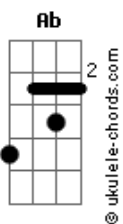

Varanda - Mar Aberto

tom:

Intro: C C7 C C7
 C C7 C
 Em todo momento é constante
 C7 C
 Extremamente alucinante
 C7 C C7
 Esse lance de você
 C C7 C
 Me contagia o corpo inteiro
 C7 C
 Um mar aberto, eu marinho
 C7 C7
 Frente ao que não se vê
 F Em Dm G7
 Todo dia

(C C7 C C7 F)

Em Dm
 Me leva pra outro mundo
 G7 Riff 2
 Eu não faço questão

(F)

Em Dm
 Dessa volta, só a ida
 G7 C C7
 Em um segundo, imensidão

(C C7)

C7 C C7
 Segundo, segundos planos
 C C7
 Talvez ledos enganos
 C C7
 Perda de tempo, alguns anos
 F Em Dm
 Eu só quero você
 G7 Riff 1
 Você

Acordes

(F)

Em Dm
 Me leva pra outro mundo
 G7 C C7 C
 Eu não faço questão

(F)

Em Dm
 Dessa volta, só a ida
 G7 C C7
 Em um segundo, imensidão

(F)

Em Dm
 Me leva pra outro mundo
 G7 Riff 2
 Eu não faço questão