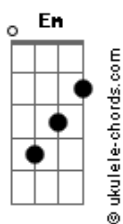

Varanda - Mar Aberto

tom:

Intro: C C7 C C7
 C C7 C
 Em todo momento é constante
 C7 C
 Extremamente alucinante
 C7 C C7
 Esse lance de você
 C C7 C
 Me contagia o corpo inteiro
 C7 C
 Um mar aberto, eu marinho
 C7 C7
 Frente ao que não se vê
 F Em Dm G7
 Todo dia

(C C7 C C7 F)

Em Dm
 Me leva pra outro mundo
 G7 Riff 2
 Eu não faço questão

(F)

Em Dm
 Dessa volta, só a ida
 G7 C C7
 Em um segundo, imensidão

(C C7)

C7 C C7
 Segundo, segundos planos
 C C7
 Talvez ledos enganos
 C C7
 Perda de tempo, alguns anos
 F Em Dm
 Eu só quero você
 G7 Riff 1
 Você

Acordes

(F)

Em Dm
 Me leva pra outro mundo
 G7 C C7 C
 Eu não faço questão

(F)

Em Dm
 Dessa volta, só a ida
 G7 C C7
 Em um segundo, imensidão

(F)

Em Dm
 Me leva pra outro mundo
 G7 Riff 2
 Eu não faço questão