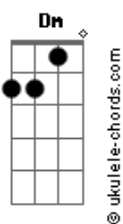

Varanda - Mar Aberto

tom:

Intro: C C7 C C7
 C C7 C
 Em todo momento é constante
 C7 C
 Extremamente alucinante
 C7 C C7
 Esse lance de você
 C C7 C
 Me contagia o corpo inteiro
 C7 C
 Um mar aberto, eu marinho
 C7 C7
 Frente ao que não se vê
 F Em Dm G7
 Todo dia

(C C7 C C7 F)

Em Dm
 Me leva pra outro mundo
 G7 Riff 2
 Eu não faço questão

(F)

Em Dm
 Dessa volta, só a ida
 G7 C C7
 Em um segundo, imensidão

(C C7)

C7 C C7
 Segundo, segundos planos
 C C7
 Talvez ledos enganos
 C C7
 Perda de tempo, alguns anos
 F Em Dm
 Eu só quero você
 G7 Riff 1
 Você

Acordes

(F)

Em Dm
 Me leva pra outro mundo
 G7 C C7 C
 Eu não faço questão

(F)

Em Dm
 Dessa volta, só a ida
 G7 C C7
 Em um segundo, imensidão

(F)

Em Dm
 Me leva pra outro mundo
 G7 Riff 2
 Eu não faço questão