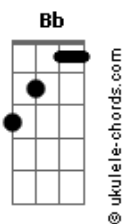

Varanda - Mar Aberto

tom:

Intro: C7M C7 C7M C7

C7M C7 C7M
Em todo momento é constante

C7 C7M C7
Extremamente alucinante

C7M C7 C7M
Esse lance de você
Me contagia o corpo inteiro

C7 C7M
Um mar aberto, eu marinheiro

C7 C7
Frente ao que não se vê

F7M Em7 Dm7 G7
Todo dia

(C7M C7 C7M C7 F7M)

Em7 Dm7
Me leva pra outro mundo
G7 Riff 2
Eu não faço questão

(F7M)

Em7 Dm7
Dessa volta, só a ida
G7 C7M C7
Em um segundo, imensidão

(C7M C7)

C7 C7M C7
Segundo, segundos planos
C7M C7

C7M C7
Talvez ledos enganos
Perda de tempo, alguns anos

F7M Em7 Dm7
Eu só quero você

G7 Riff 1
Você

Acordes

(F7M)

Em7 Dm7
Me leva pra outro mundo
G7 C7M C7 C7M
Eu não faço questão

(F7M)

Em7 Dm7
Dessa volta, só a ida
G7 C7M C7
Em um segundo, imensidão

(F7M)

Em7 Dm7
Me leva pra outro mundo
G7 Riff 2
Eu não faço questão

(F7M)

Em7 Dm7
Dessa volta, só a ida
G7 C7M
Em um segundo

(Am7 G#7M Am7)
(F7M Em7 Dm7 G7)
(C7M C7 C7M C7)
(F7M Em7 Dm7 G7)
(C7M C7 C7M C7)