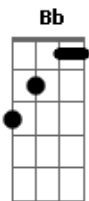

C7 C7
Frente ao que não se vê

F7M Em7 Dm7 G7
Todo dia

(C7M C7 C7M C7 F7M)

Em7 Dm7
Me leva pra outro mundo
G7 Riff 2
Eu não faço questão

(F7M)

Em7 Dm7
Dessa volta, só a ida
G7 C7M C7
Em um segundo, imensidão

(C7M C7)

C7 C7M C7
Segundo, segundos planos
C7M C7

C7M C7
Talvez ledos enganos
Perda de tempo, alguns anos
F7M Em7 Dm7

G7 Riff 1
Eu só quero você

Você

Acordes

© ukulele-chords.com

© ukulele-chords.com