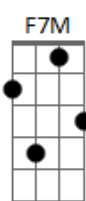

C7 C7
Frente ao que não se vê

F7M Em7 Dm7 G7
Todo dia

(C7M C7 C7M C7 F7M)

Em7 Dm7
Me leva pra outro mundo
G7 Riff 2
Eu não faço questão

(F7M)

Em7 Dm7
Dessa volta, só a ida
G7 C7M C7
Em um segundo, imensidão

(C7M C7)

C7 C7M C7
Segundo, segundos planos
C7M C7

C7M C7
Talvez ledos enganos
Perda de tempo, alguns anos
F7M Em7 Dm7

G7 Riff 1
Eu só quero você

Você

Acordes

© ukulele-chords.com

© ukulele-chords.com