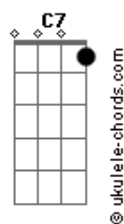

C7 C7
Frente ao que não se vê

F7M Em7 Dm7 G7
Todo dia

(C7M C7 C7M C7 F7M)

Em7 Dm7
Me leva pra outro mundo
G7 Riff 2
Eu não faço questão

(F7M)

Em7 Dm7
Dessa volta, só a ida
G7 C7M C7
Em um segundo, imensidão

(C7M C7)

C7 C7M C7
Segundo, segundos planos
C7M C7

C7M C7
Talvez ledos enganos
Perda de tempo, alguns anos
F7M Em7 Dm7

G7 Riff 1
Eu só quero você

Você

Acordes

(F7M)

Em7 Dm7
Me leva pra outro mundo
G7 C7M C7 C7M
Eu não faço questão

(F7M)

Em7 Dm7
Dessa volta, só a ida
G7 C7M C7
Em um segundo, imensidão

(F7M)

Em7 Dm7
Me leva pra outro mundo
G7 Riff 2
Eu não faço questão

(F7M)

Em7 Dm7
Dessa volta, só a ida
G7 C7M
Em um segundo

(Am7 G#7M Am7)
(F7M Em7 Dm7 G7)
(C7M C7 C7M C7)
(F7M Em7 Dm7 G7)
(C7M C7 C7M C7)