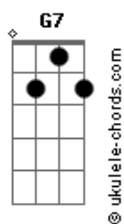

C7 C7
Frente ao que não se vê

F7M Em7 Dm7 G7
Todo dia

(C7M C7 C7M C7 F7M)

Em7 Dm7
Me leva pra outro mundo
G7 Riff 2
Eu não faço questão

(F7M)

Em7 Dm7
Dessa volta, só a ida
G7 C7M C7
Em um segundo, imensidão

(C7M C7)

C7 C7M C7
Segundo, segundos planos
C7M C7

C7M C7
Talvez ledos enganos
Perda de tempo, alguns anos
F7M Em7 Dm7

G7 Riff 1
Eu só quero você

Você

Acordes

(F7M)

Em7 Dm7
Me leva pra outro mundo
G7 C7M C7 C7M
Eu não faço questão

(F7M)

Em7 Dm7
Dessa volta, só a ida
G7 C7M C7
Em um segundo, imensidão

(F7M)

Em7 Dm7
Me leva pra outro mundo
G7 Riff 2
Eu não faço questão

(F7M)

Em7 Dm7
Dessa volta, só a ida
G7 C7M
Em um segundo

(Am7 G#7M Am7)
(F7M Em7 Dm7 G7)
(C7M C7 C7M C7)
(F7M Em7 Dm7 G7)
(C7M C7 C7M C7)