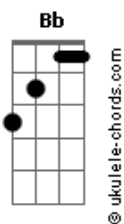

Varanda - Mar Aberto

tom:

Intro: C7M C7 C7M C7

C7M C7 C7M
Em todo momento é constante

C7 C7M C7
Extremamente alucinante

C7M C7 C7M
Esse lance de você
Me contagia o corpo inteiro

C7 C7M
Um mar aberto, eu marinheiro

C7 C7
Frente ao que não se vê

F7M Em7 Dm7 G7
Todo dia

(C7M C7 C7M C7 F7M)

Em7 Dm7
Me leva pra outro mundo
G7 Riff 2
Eu não faço questão

(F7M)

Em7 Dm7
Dessa volta, só a ida
G7 C7M C7
Em um segundo, imensidão

(C7M C7)

C7 C7M C7
Segundo, segundos planos
C7M C7

C7M C7
Talvez ledos enganos
Perda de tempo, alguns anos
F7M Em7 Dm7

G7 Riff 1
Eu só quero você

Você

Acordes

(F7M)

Em7 Dm7
Me leva pra outro mundo
G7 C7M C7 C7M
Eu não faço questão

(F7M)

Em7 Dm7
Dessa volta, só a ida
G7 C7M C7
Em um segundo, imensidão

(F7M)

Em7 Dm7
Me leva pra outro mundo
G7 Riff 2
Eu não faço questão

(F7M)

Em7 Dm7
Dessa volta, só a ida
G7 C7M
Em um segundo

(Am7 G#7M Am7)
(F7M Em7 Dm7 G7)
(C7M C7 C7M C7)
(F7M Em7 Dm7 G7)
(C7M C7 C7M C7)