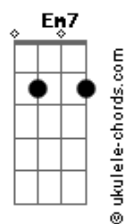

C7 C7
Frente ao que não se vê

F7M Em7 Dm7 G7
Todo dia

(C7M C7 C7M C7 F7M)

Em7 Dm7
Me leva pra outro mundo
G7 Riff 2
Eu não faço questão

(F7M)

Em7 Dm7
Dessa volta, só a ida
G7 C7M C7
Em um segundo, imensidão

(C7M C7)

C7 C7M C7
Segundo, segundos planos
C7M C7

C7M C7
Talvez ledos enganos
Perda de tempo, alguns anos
F7M Em7 Dm7

G7 Riff 1
Eu só quero você

Você

Acordes

(F7M)

Em7 Dm7
Me leva pra outro mundo
G7 C7M C7 C7M
Eu não faço questão

(F7M)

Em7 Dm7
Dessa volta, só a ida
G7 C7M C7
Em um segundo, imensidão

(F7M)

Em7 Dm7
Me leva pra outro mundo
G7 Riff 2
Eu não faço questão

(F7M)

Em7 Dm7
Dessa volta, só a ida
G7 C7M
Em um segundo

(Am7 G#7M Am7)
(F7M Em7 Dm7 G7)
(C7M C7 C7M C7)
(F7M Em7 Dm7 G7)
(C7M C7 C7M C7)