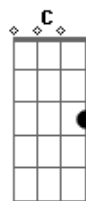

© ukulele-chords.com