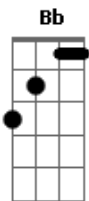

C7 C7
Frente ao que não se vê

F7M Em7 Dm7 G7
Todo dia

(C7M C7 C7M C7 F7M)

Em7 Dm7
Me leva pra outro mundo
G7 Riff 2
Eu não faço questão

(F7M)

Em7 Dm7
Dessa volta, só a ida
G7 C7M C7
Em um segundo, imensidão

(C7M C7)

C7 C7M C7
Segundo, segundos planos
C7M C7

C7M C7
Talvez ledos enganos
Perda de tempo, alguns anos

F7M Em7 Dm7
Eu só quero você

G7 Riff 1
Você

Acordes

© ukulele-chords.com

© ukulele-chords.com