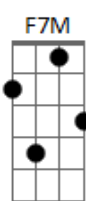

C7 C7
Frente ao que não se vê

F7M Em7 Dm7 G7
Todo dia

(C7M C7 C7M C7 F7M)

Em7 Dm7
Me leva pra outro mundo
G7 Riff 2
Eu não faço questão

(F7M)

Em7 Dm7
Dessa volta, só a ida
G7 C7M C7
Em um segundo, imensidão

(C7M C7)

C7 C7M C7
Segundo, segundos planos
C7M C7

C7M C7
Talvez ledos enganos
Perda de tempo, alguns anos

F7M Em7 Dm7
Eu só quero você

G7 Riff 1
Você

Acordes

© ukulele-chords.com

© ukulele-chords.com