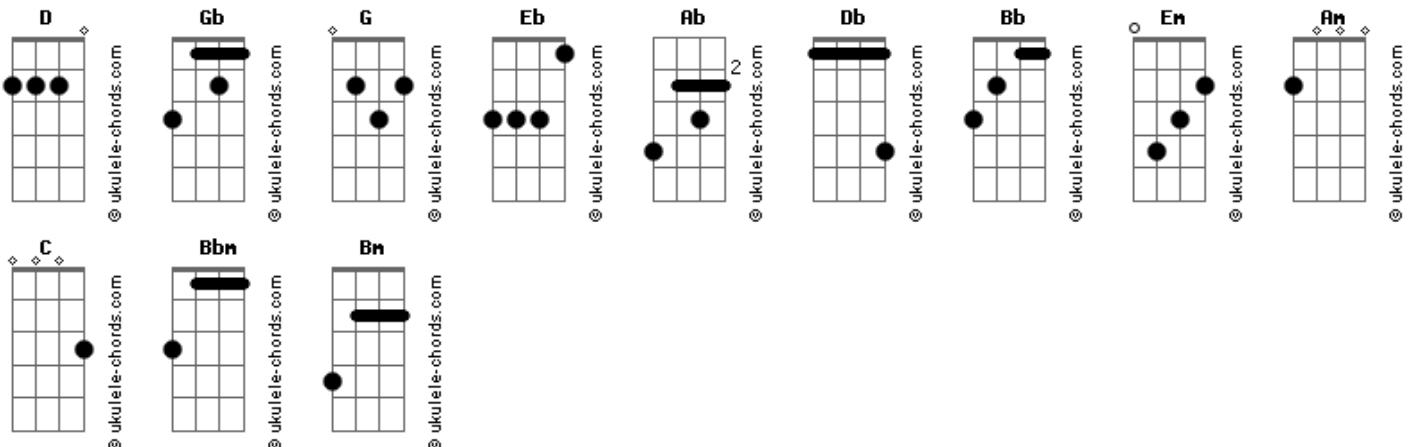

Varanda - Cama de Vento

tom:
Gb (forma dos acordes no tom de **G**)
 Afinação: **Eb Ab Db Gb Bb Eb**

Intro: **Em Am**

[Riff]

Em
 Sempre o mesmo passo

Fios que embaraço
Am
 Com seu som doce no tempo
Em
 Nota, tom e traço

Pede que eu penso
 Manda que eu faço
C D
 É fácil nossa confusão
C D
 Uma linguagem que cresceu
C D
 Já aprendi a ser seu
C D Eb
 Tudo é o que a gente é

[Riff Refrão]

Em Am Bbm
 Cama de vento
Bm Bbm Am
 Gota d'água
Em Am Bbm
 Calma-euforia
Bm Bbm Am
 Uma fala muda
Em Am Bbm
 Gosto saudade
Bm Bbm Am
 Pela metade
Em Am
 Nós, amor
 (**Bbm Bm Bbm Am**)

Em
 Sempre pelo avesso
 Sempre um alvoroço
Am
 Espelho da vontade

Acordes

Reflete e me arde
Em
 Tudo que não há preço
 Procê eu não me apresso
Am
 Abraço que é imenso
 A dança é ao reverso
 [Solo] **Em Am**

[Riff Refrão]
Em Am Bbm
 Cama de vento
Bm Bbm Am
 Gota d'água
Em Am Bbm
 Calma-euforia
Bm Bbm Am
 Uma fala muda
Em Am Bbm
 Gosto saudade
Bm Bbm Am
 Pela metade
Em Am
 Nós, amor
 (**Bbm Bm Bbm Am**)

Em Am Bbm
 Cama de vento
Bm Bbm Am
 Gota d'água
Em Am Bbm
 Calma-euforia
Bm Bbm Am
 Uma fala muda
Em Am Bbm
 Gosto saudade
Bm Bbm Am
 Pela metade
Em Am
 Nós, amor
 (**Bbm Bm Bbm Am**)