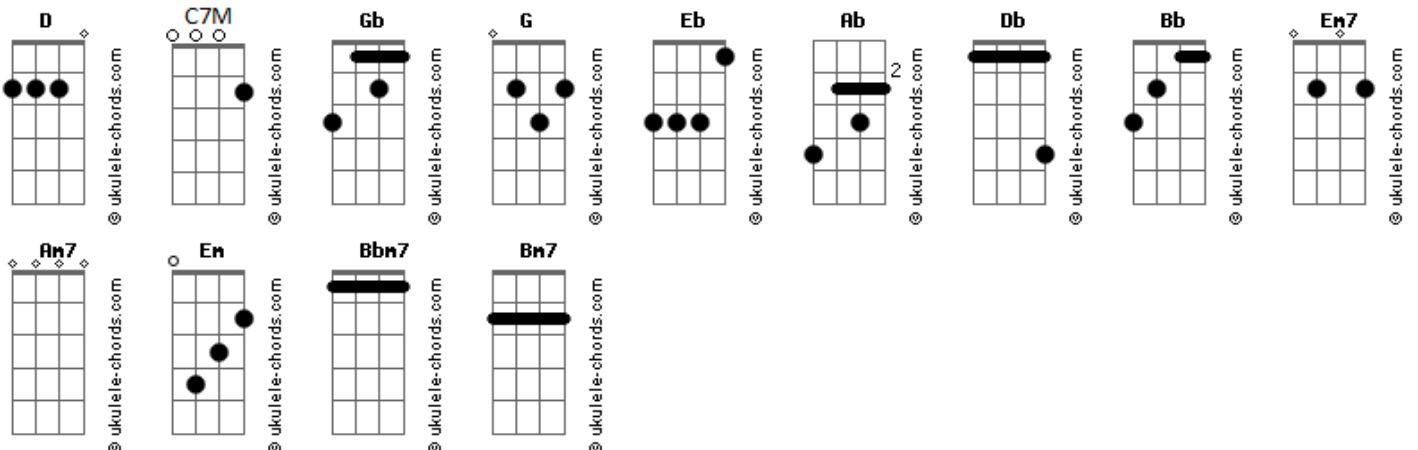

Varanda - Cama de Vento

tom:
 Gb (forma dos acordes no tom de G)
 Afinação: Eb Ab Db Gb Bb Eb

Intro: Em7 Am7

[Riff]

Em7
 Sempre o mesmo passo

Fios que embaraço
 Am7
 Com seu som doce no tempo
 Em7
 Nota, tom e traço

Pede que eu penso

Manda que eu faço
 C7M D
 É fácil nossa confusão
 C7M D
 Uma linguagem que cresceu
 C7M D
 Já aprendi a ser seu
 C7M D Eb
 Tudo é o que a gente é

[Riff Refrão]

Em Am7 Bbm7
 Cama de vento
 Bm7 Bbm7 Am7
 Gota d'água
 Em Am7 Bbm7
 Calma-euforia
 Bm7 Bbm7 Am7
 Uma fala muda
 Em Am7 Bbm7
 Gosto saudade
 Bm7 Bbm7 Am7
 Pela metade
 Em Am7
 Nós, amor
 (Bbm7 Bm7 Bbm7 Am7)

Em7
 Sempre pelo avesso
 Sempre um alvoroço
 Am7
 Espelho da vontade

Acordes

Reflete e me arde
 Em7
 Tudo que não há preço
 Procê eu não me apresso
 Am7
 Abraço que é imenso
 A dança é ao reverso
 [Solo] Em7 Am7

[Riff Refrão]

Em Am7 Bbm7
 Cama de vento
 Bm7 Bbm7 Am7
 Gota d'água
 Em Am7 Bbm7
 Calma-euforia
 Bm7 Bbm7 Am7
 Uma fala muda
 Em Am7 Bbm7
 Gosto saudade
 Bm7 Bbm7 Am7
 Pela metade
 Em Am7
 Nós, amor
 (Bbm7 Bm7 Bbm7 Am7)