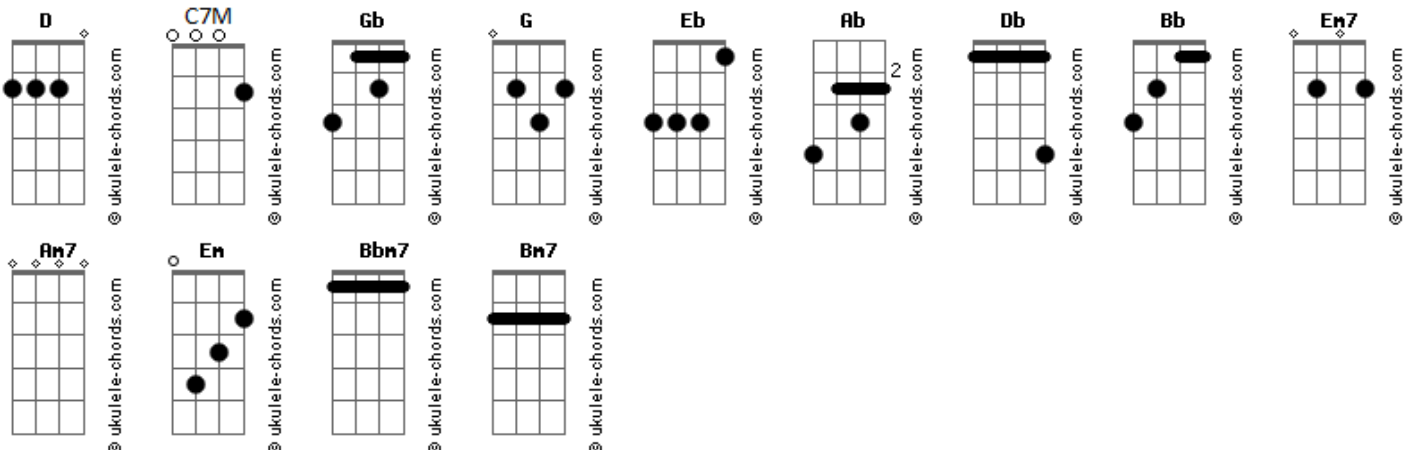

Varanda - Cama de Vento

tom:
Gb (forma dos acordes no tom de **G**)
 Afinação: **Eb Ab Db Gb Bb Eb**

Intro: **Em7 Am7**

[Riff]

Em7
 Sempre o mesmo passo

Fios que embaraço
Am7
 Com seu som doce no tempo
Em7
 Nota, tom e traço

Pede que eu penso

Manda que eu faço
C7M **D**
 É fácil nossa confusão
C7M **D**
 Uma linguagem que cresceu
C7M **D**
 Já aprendi a ser seu
C7M **D Eb**
 Tudo é o que a gente é

[Riff Refrão]

Em Am7 Bbm7
 Cama de vento
Bm7 Bbm7 Am7
 Gota d'água
Em Am7 Bbm7
 Calma-euforia
Bm7 Bbm7 Am7
 Uma fala muda
Em Am7 Bbm7
 Gosto saudade
Bm7 Bbm7 Am7
 Pela metade
Em Am7
 Nós, amor
 (**Bbm7 Bm7 Bbm7 Am7**)

Em7
 Sempre pelo avesso
 Sempre um alvoroço
Am7
 Espelho da vontade

Acordes

Reflete e me arde
Em7
 Tudo que não há preço
 Procê eu não me apresso
Am7
 Abraço que é imenso
 A dança é ao reverso
 [Solo] **Em7 Am7**

[Riff Refrão]

Em Am7 Bbm7
 Cama de vento
Bm7 Bbm7 Am7
 Gota d'água
Em Am7 Bbm7
 Calma-euforia
Bm7 Bbm7 Am7
 Uma fala muda
Em Am7 Bbm7
 Gosto saudade
Bm7 Bbm7 Am7
 Pela metade
Em Am7
 Nós, amor
 (**Bbm7 Bm7 Bbm7 Am7**)