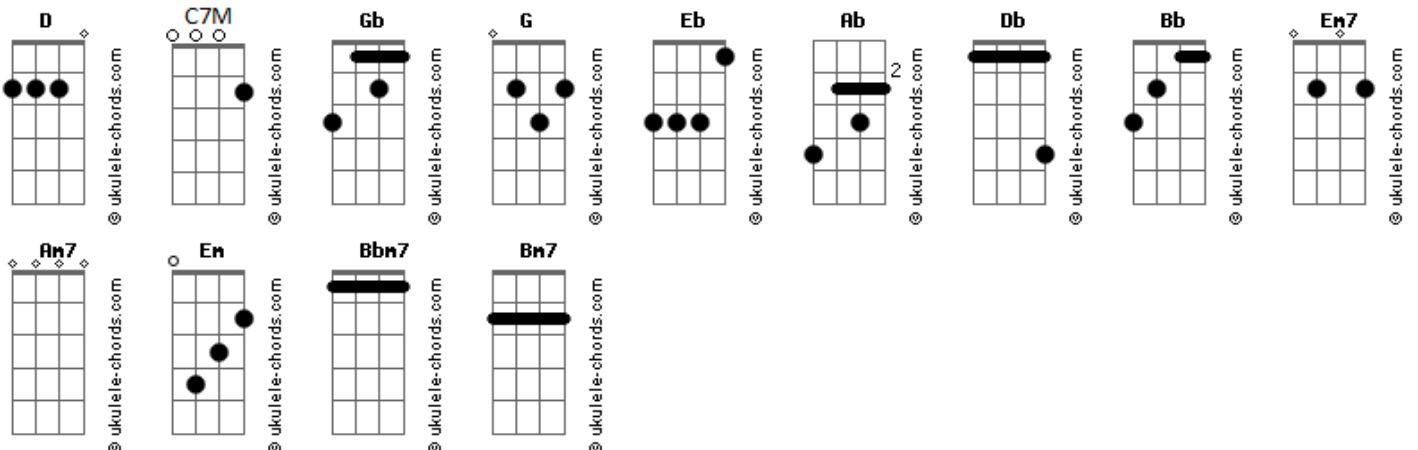

Varanda - Cama de Vento

tom:
G (forma dos acordes no tom de **G**)
 Afinação: **E_b A_b D_b G_b B_b E_b**

Intro: **Em7 Am7**

[Riff]

Em7
 Sempre o mesmo passo

Fios que embaraço
Am7
 Com seu som doce no tempo
Em7
 Nota, tom e traço

Pede que eu penso

Manda que eu faço
C7M **D**
 É fácil nossa confusão
C7M **D**
 Uma linguagem que cresceu
C7M **D**
 Já aprendi a ser seu
C7M **D Eb**
 Tudo é o que a gente é

[Riff Refrão]

Em Am7 Bbm7
 Cama de vento
Bm7 Bbm7 Am7
 Gota d'água
Em Am7 Bbm7
 Calma-euforia
Bm7 Bbm7 Am7
 Uma fala muda
Em Am7 Bbm7
 Gosto saudade
Bm7 Bbm7 Am7
 Pela metade
Em Am7
 Nós, amor
 (**Bbm7 Bm7 Bbm7 Am7**)

Em7
 Sempre pelo avesso
 Sempre um alvoroço
Am7
 Espelho da vontade

Acordes

Reflete e me arde
Em7
 Tudo que não há preço
 Procê eu não me apresso
Am7
 Abraço que é imenso
 A dança é ao reverso
 [Solo] **Em7 Am7**

[Riff Refrão]

Em Am7 Bbm7
 Cama de vento
Bm7 Bbm7 Am7
 Gota d'água
Em Am7 Bbm7
 Calma-euforia
Bm7 Bbm7 Am7
 Uma fala muda
Em Am7 Bbm7
 Gosto saudade
Bm7 Bbm7 Am7
 Pela metade
Em Am7
 Nós, amor
 (**Bbm7 Bm7 Bbm7 Am7**)