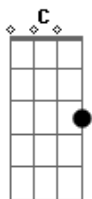

Vanvan Carabina - Romance Para Antônio e Judite

tom: Em

Corre Liziaro vai do outro lado do rio
 Pega aquela mula ruana mode eu ir até ali
 Na casa de Belarmina, ver aquela menina
 Que nunca mais eu vi
 Leva o cabresto e aquela sela vaqueiro
 Não esquece da ?cruvelana?
 Que pra mode Ruana andar ligeiro
 Já passa das seis hora e su tu demora
 Não vou ver o meu amor primeiro
 Já passa das seis hora e su tu demora
 Não vou ver o meu amor primeiro

Pois ela é a minha amada

Acordes

© ukulele-chords.com

© ukulele-chords.com

© ukulele-chords.com

© ukulele-chords.com

© ukulele-chords.com

© ukulele-chords.com

© ukulele-chords.com

© ukulele-chords.com

© ukulele-chords.com

A mais linda princesinha
 Que encontrei na caminhada
 Tão sozinha e sem coragem
 Chorando feito criança
 Eu guardo na lembrança
 Essa linda passagem
 Pois ela é a minha amada
 A mais linda princesinha
 Que encontrei na caminhada
 Tão sozinha e sem coragem
 Chorando feito criança
 Eu guardo na lembrança
 Essa linda passagem