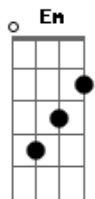

Vanvan Carabina - Romance Para Antônio e Judite

tom: Em

Corre Liziaro vai do outro lado do rio
Pega aquela mula ruana mode eu ir até ali
Na casa de Belarmina, ver aquela menina
Que nunca mais eu vi
Leva o cabresto e aquela sela vaqueiro
Não esquece da ?cruvelana?
Que pra mode Ruana andar ligeiro
Já passa das seis hora e su tu demora
Não vou ver o meu amor primeiro
Já passa das seis hora e su tu demora
Não vou ver o meu amor primeiro

Pois ela é a minha amada

Acordes

© ukulele-chords.com