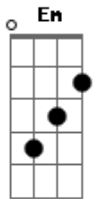

Vanvan Carabina - Romance Para Antônio e Judite

tom: Em

Corre Liziaro vai do outro lado do rio

Pega aquela mula ruana mode eu ir até ali

Na casa de Belarmina, ver aquela menina

Que nunca mais eu vi

Leva o cabresto e aquela sela vaqueiro

Que encontrei na caminhada

Tão sozinha e sem coragem

Chorando feito criança

Eu guardo na lembrança

Essa linda passagem

Acordes

© ukulele-chords.com

© ukulele-chords.com