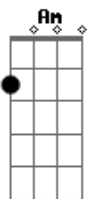

© ukulele-chords.com