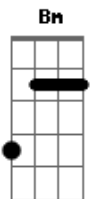

© ukulele-chords.com