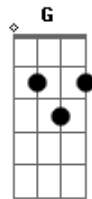

© ukulele-chords.com