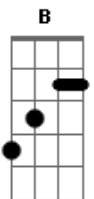

© ukulele-chords.com