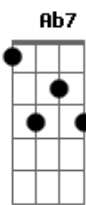

© ukulele-chords.com