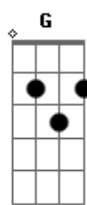

© ukulele-chords.com