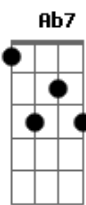

© ukulele-chords.com