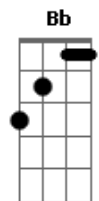

© ukulele-chords.com