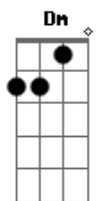

Vânio Carlos e Danilo - Meu Lugar É No Céu

tom:

Intro: F C Gm Bb C
F C Gm Bb C

[Primeira Parte]

F
Irmão me responda
Pra que ou por que que Jesus te escolheu?
Gm
Qual é seu chamado
Dm
És mesmo um vaso mudado por Deus?
C F
Está preparado
Am
Se vir um tornado não vai desistir?
Bb Gm C
A ordem que veio do céu é para prosseguir

[Segunda Parte]

F C
Não deixe que o inimigo venha abalar sua fé
Gm Dm
Se lembre que um filho de Deus, bem-aventurado é
C F Am
Me avisa se acaso na estrada da vida você se ferir
Bb Gm C
Irmão que é irmão não aguenta ver outro cair

[Pré-Refrão]

Gm Am
E se precisar, estou aqui
Gm C
Já entrei na batalha e contigo vou até o fim
Gm Am
E se precisar, estou aqui
Gm Bb C
Já entrei na batalha e contigo vou até o fim

[Refrão]

F Am
Eu, eu sou brasileiro
Bb
Também estrangeiro
Gm
Meu lugar é no céu
C
Só nasci aqui

Acordes

© ukulele-chords.com