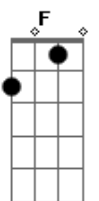

© ukulele-chords.com