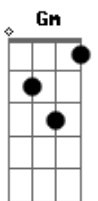

© ukulele-chords.com