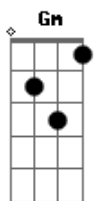

© ukulele-chords.com