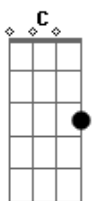

© ukulele-chords.com