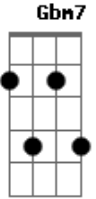

© ukulele-chords.com