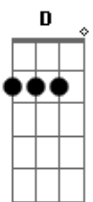

© ukulele-chords.com