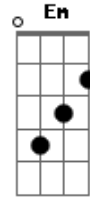

© ukulele-chords.com