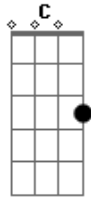

© ukulele-chords.com