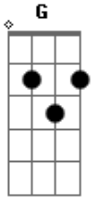

Vaninha - Papai do Céu

Tom: G
Intro: G C G D G C G

G
Papai do céu
C
Eis-me aqui
G
Tal qual a Ísaías
D G
Envia-me a mim
G
Toca-me com a brasa
C
Do teu santo altar
G
Pois o evangelho
D G
Eu quero pregar
G C
Moisés o libertador foi achado no rio
D G
Daví estava no campo e tu o chamaste
Em Am D
Samuel levou a mensagem ao sacerdote Elí
D C D G
Senhor se tu me mandares também quero ir

G
Mesmo ainda criança
C
Como foi Daví
G
Vem ungir-me agora
D G
Eis-me pronto aqui
G
Faz-me um mensageiro
C
Para te anunciar
G
E neste mundo ingrato
D G
Muitas almas ganhar.
G C
Moisés o libertador foi achado no rio
D G
Daví estava no campo e tu o chamaste
Em Am D
Samuel levou a mensagem ao sacerdote Elí
D C D G
Senhor se tu me mandares também quero ir
C G

Acordes

© ukulele-chords.com