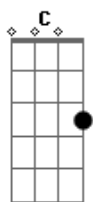

# Vaninha - Papai do Céu

Tom: G  
Intro: G C G D G C G

G  
Papai do céu  
C  
Eis-me aqui  
G  
Tal qual a Ísaías  
D G  
Envia-me a mim

G  
Toca-me com a brasa  
C  
Do teu santo altar  
G  
Pois o evangelho  
D G  
Eu quero pregar

G C  
Moisés o libertador foi achado no rio  
D G  
Daví estava no campo e tu o chamaste  
Em Am D  
Samuel levou a mensagem ao sacerdote Elí  
D C D G  
Senhor se tu me mandares também quero ir

G  
Mesmo ainda criança  
C  
Como foi Daví  
G  
Vem ungir-me agora  
D G  
Eis-me pronto aqui  
G  
Faz-me um mensageiro  
C  
Para te anunciar  
G  
E neste mundo ingrato  
D G  
Muitas almas ganhar.

G C  
Moisés o libertador foi achado no rio  
D G  
Daví estava no campo e tu o chamaste  
Em Am D  
Samuel levou a mensagem ao sacerdote Elí  
D C D G  
Senhor se tu me mandares também quero ir  
C G