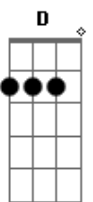

© ukulele-chords.com