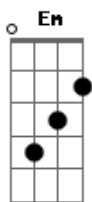

# Vaninha - Papai do Céu

Tom: G  
Intro: G C G D G C G

G  
Papai do céu  
C  
Eis-me aqui  
G  
Tal qual a Ísaías  
D G  
Envia-me a mim

G  
Toca-me com a brasa  
C  
Do teu santo altar  
G  
Pois o evangelho  
D G  
Eu quero pregar

G C  
Moisés o libertador foi achado no rio  
D G  
Daví estava no campo e tu o chamaste  
Em Am D  
Samuel levou a mensagem ao sacerdote Elí  
D C D G  
Senhor se tu me mandares também quero ir

G  
Mesmo ainda criança  
C  
Como foi Daví  
G  
Vem ungir-me agora  
D G  
Eis-me pronto aqui  
G  
Faz-me um mensageiro  
C  
Para te anunciar  
G  
E neste mundo ingrato  
D G  
Muitas almas ganhar.

G C  
Moisés o libertador foi achado no rio  
D G  
Daví estava no campo e tu o chamaste  
Em Am D  
Samuel levou a mensagem ao sacerdote Elí  
D C D G  
Senhor se tu me mandares também quero ir  
C G