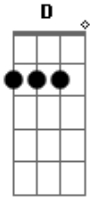

© ukulele-chords.com