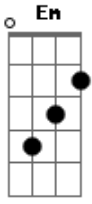

© ukulele-chords.com