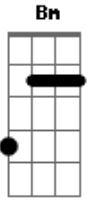

© ukulele-chords.com