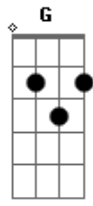

© ukulele-chords.com