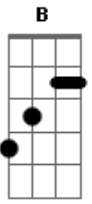

© ukulele-chords.com