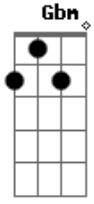

© ukulele-chords.com