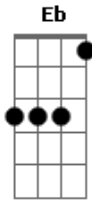

© ukulele-chords.com