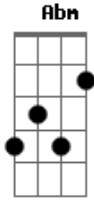

© ukulele-chords.com