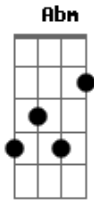

© ukulele-chords.com