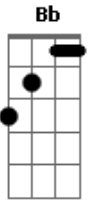

© ukulele-chords.com