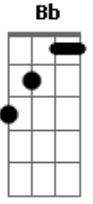

© ukulele-chords.com