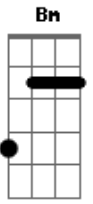

© ukulele-chords.com