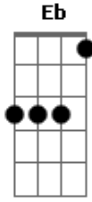

© ukulele-chords.com