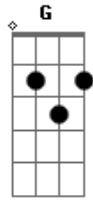

© ukulele-chords.com