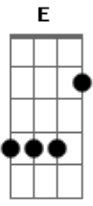

Ele Vem

(0 Noivo vem aí!), Ele vem, Ele vem

0 Noivo vem aí!

(0 Noivo vem aí!), 0 Noivo vem aí!

(0 Noivo vem aí!), Ele vem

É quase meia-noite

Cm

D

F

Eb

F

Bb

Eb

Gm

Acordes

© ukulele-chords.com