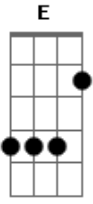

Ele Vem

(0 Noivo vem aí!), Ele vem, Ele vem

0 Noivo vem aí!

(0 Noivo vem aí!), 0 Noivo vem aí!

(0 Noivo vem aí!), Ele vem

É quase meia-noite

Cm

D

F

Eb

F

Bb

Eb

Gm

Acordes

© ukulele-chords.com