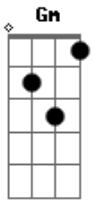

© ukulele-chords.com