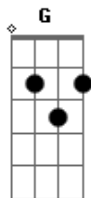

Vanilda Bordieri - Cheguei Pela Fé

Tom: C

Intro: G C G F G

C Am C G F Dm

C
Eu cheguei aqui pela fé e eu só quero adorar

G
Eu vou passar o tempo todo Cantando e glorificando

Eu só quero adorar!

C G
Eu cheguei aqui pela fé e eu só quero adorar

Eu só quero adorar!

C G
Eu só quero adorar, adorar, adorar, adorar, adorar!

C G
Eu só quero adorar, adorar, adorar, adorar, adorar!

G
Eu cheguei aqui pela, fé, eu só quero adorar, adorar

C G
Eu só quero adorar, adorar, adorar, adorar, adorar!

C G
Eu só quero adorar, adorar, adorar, adorar, adorar!

G
Eu cheguei aqui pela, fé, eu só quero adorar, adorar

Adorar

Acordes

© ukulele-chords.com

© ukulele-chords.com

© ukulele-chords.com

© ukulele-chords.com