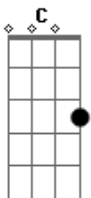

Eu só quero adorar!

C
Tive um dia bem difícil em minha casa

Confesso que pensei em desistir

Mas foi chegando a hora do culto

Me levantei o mal não pôde me impedir

Saí de casa com a ajuda do meu Deus

E ao chegar aqui a glória me envolveu

Quero passar o tempo todo adorando

Nada é melhor que estar na presença de Deus!

C G
Eu cheguei aqui pela fé e eu só quero adorar

G
Eu vou passar o tempo todo Cantando e glorificando

Eu só quero adorar!

C G
Eu cheguei aqui pela fé e eu só quero adorar

G
Eu vou passar o tempo todo Cantando e glorificando

Eu só quero adorar!

Tive um dia bem difícil no trabalho

O inimigo investindo contra mim

Mas me lembrei o meu Deus é poderoso

Ele é maior e é Ele quem luta por mim

Foi muita prova, muita luta o tempo todo

Mas o meu Deus me ajudou e eu venci

Hoje eu estou aqui só para agradecer

F
Quero me encher de poder, eu só quero adorar!

C G
Eu cheguei aqui pela fé e eu só quero adorar

G
Eu vou passar o tempo todo Cantando e glorificando

Eu só quero adorar!

C G
Eu cheguei aqui pela fé e eu só quero adorar

G
Eu vou passar o tempo todo Cantando e glorificando

Eu só quero adorar!

C G
Eu só quero adorar, adorar, adorar, adorar, adorar!

C G
Eu só quero adorar, adorar, adorar, adorar, adorar!

G
Eu cheguei aqui pela, fé, eu só quero adorar, adorar

C G
Eu só quero adorar, adorar, adorar, adorar, adorar!

C G
Eu só quero adorar, adorar, adorar, adorar, adorar!

G
Eu cheguei aqui pela, fé, eu só quero adorar, adorar

Adorar

Acordes

© ukulele-chords.com