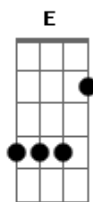

© ukulele-chords.com