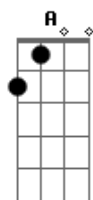

© ukulele-chords.com