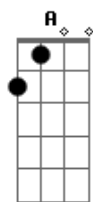

© ukulele-chords.com