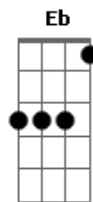

© ukulele-chords.com