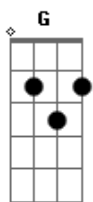

Vanilda Bordieri - A Mensagem da Cruz

Tom: G
Intro: D G C Am G
Rude cruz se erigiu, Dela o dia fugiu,
Como emblema de vergonha e dor;
Mas contemplo esta cruz., Porque nela Jesus
Deu a vida por mim, pecador.

Sim, eu amo a mensagem da cruz
Té morrer eu a vou proclamar;
Levarei eu também minha cruz
Até por uma coroa tro - car.

Desde a glória dos céus, O cordeiro de Deus,
Ao calvário humilhante baixou;
Essa cruz tem pra mim, Atrativos sem fim,
Porque nela Jesus me salvou.

Sim, eu amo a mensagem da cruz
Té morrer eu a vou proclamar;
Levarei eu também minha cruz
Até por uma coroa tro - car.

Nesta cruz padeceu, E por mim já morreu,
Meu Jesus, para dar-me o perdão
E eu me alegro na cruz, Dela vem graça e luz,
Para minha santificação.

Sim, eu amo a mensagem da cruz
Té morrer eu a vou proclamar;
Levarei eu também minha cruz
Até por uma coroa tro - car.

Eu aqui com Jesus, A vergonha da cruz
Quero sempre levar e sofrer;
Cristo vem me buscar, E com ele, no lar,
Uma parte da glória hei de ter.

Sim, eu amo a mensagem da cruz
Té morrer eu a vou proclamar;
Levarei eu também minha cruz
Até por uma coroa tro - car.
Até por uma coroa tro - car.

Acordes

© ukulele-chords.com