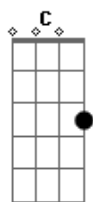

Vanilda Bordieri - A Mensagem da Cruz

Tom: G
Intro: D G C Am G
Rude cruz se erigiu, Dela o dia fugiu,
Como emblema de vergonha e dor;
Mas contemplo esta cruz., Porque nela Jesus
Deu a vida por mim, pecador.

Sim, eu amo a mensagem da cruz
Té morrer eu a vou proclamar;
Levarei eu também minha cruz
Até por uma coroa tro - car.

Eu aqui com Jesus, A vergonha da cruz
Quero sempre levar e sofrer;
Cristo vem me buscar, E com ele, no lar,
Uma parte da glória hei de ter.

Sim, eu amo a mensagem da cruz
Té morrer eu a vou proclamar;
Levarei eu também minha cruz
Até por uma coroa tro - car.
Até por uma coroa tro - car.

Acordes

© ukulele-chords.com

© ukulele-chords.com

© ukulele-chords.com