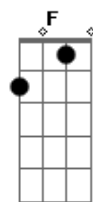

© ukulele-chords.com