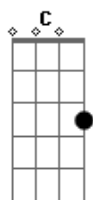

© ukulele-chords.com