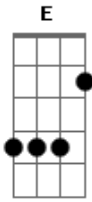

© ukulele-chords.com