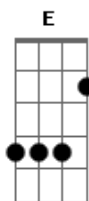

© ukulele-chords.com