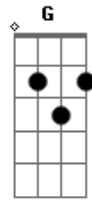

© ukulele-chords.com