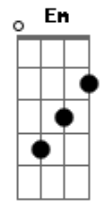

Vaniely Queiroga - Você Não Sabe

tom:

Bm (forma dos acordes no tom de Am)

Capostrate na 2ª casa

Intro: F G Am D
Am Em Am

F G
Verdadeiro e puro foi o meu amor
Am
Como um objeto qualquer que você me usou
F G
Chorei, erreí, superei de tudo que lembrei
Am
Coloquei um sorriso no rosto e me valorizei
F G Am
Batom vermelho, foto no espelho de um jeito

Que alucina, que faz apaixonar

(F G Am D)
(Am Em Am)

F G
Já cansei o tempo todo de correr atrás
Am D Am
De um imenso amor que não existe mais
F G
Já cansei também de viver na solidão
Am D Am
Só agora eu percebi que foi só uma ilusão

Acordes

© ukulele-chords.com

© ukulele-chords.com

© ukulele-chords.com

© ukulele-chords.com

© ukulele-chords.com

© ukulele-chords.com

F G Am
Você não sabe nada o que eu passei, ao seu lado
F G Am
Você não sabe tudo o que eu senti

Quando pensou em partir

F G
(Cabelos) cor de mel, toda angelical
Am
Você me olhava e começava a passar mal
F G
Te faço me amar, te faço sonhar
Am
Mas o meu foco agora é admirar outro olhar

F G Am
Você não sabe nada o que eu passei, ao seu lado
F G Am
Você não sabe tudo o que eu senti