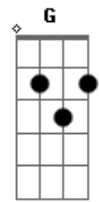

Vaniely Queiroga - Você Não Sabe

tom:

Bm (forma dos acordes no tom de Am)

Capostrate na 2ª casa

Intro: F G Am D
Am Em Am

F G
Verdadeiro e puro foi o meu amor
Am
Como um objeto qualquer que você me usou
F G
Chorei, erreí, superei de tudo que lembrei
Am
Coloquei um sorriso no rosto e me valorizei
F G Am
Batom vermelho, foto no espelho de um jeito

Que alucina, que faz apaixonar

(F G Am D)
(Am Em Am)

F G
Já cansei o tempo todo de correr atrás
Am D Am
De um imenso amor que não existe mais
F G
Já cansei também de viver na solidão
Am D Am
Só agora eu percebi que foi só uma ilusão

Acordes

© ukulele-chords.com

© ukulele-chords.com

© ukulele-chords.com

© ukulele-chords.com

© ukulele-chords.com

© ukulele-chords.com

F G Am
Você não sabe nada o que eu passei, ao seu lado
F G Am
Você não sabe tudo o que eu senti

Quando pensou em partir

F G
(Cabelos) cor de mel, toda angelical
Am
Você me olhava e começava a passar mal
F G
Te faço me amar, te faço sonhar
Am
Mas o meu foco agora é admirar outro olhar

F G Am
Você não sabe nada o que eu passei, ao seu lado
F G Am
Você não sabe tudo o que eu senti