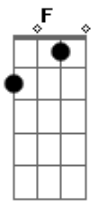

Vaniely Queiroga - Você Não Sabe

tom:

Bm (forma dos acordes no tom de Am)

Capostrate na 2ª casa

Intro: F G Am D
Am Em Am

F G
Verdadeiro e puro foi o meu amor
Am
Como um objeto qualquer que você me usou
F G
Chorei, erreí, superei de tudo que lembrei
Am
Coloquei um sorriso no rosto e me valorizei
F G Am
Batom vermelho, foto no espelho de um jeito

Acordes

© ukulele-chords.com

© ukulele-chords.com

© ukulele-chords.com

© ukulele-chords.com

© ukulele-chords.com

© ukulele-chords.com

F G Am
Você não sabe nada o que eu passei, ao seu lado
F G Am
Você não sabe tudo o que eu senti

Quando pensou em partir

F G
(Cabelos) cor de mel, toda angelical
Am
Você me olhava e começava a passar mal
F G
Te faço me amar, te faço sonhar
Am
Mas o meu foco agora é admirar outro olhar

F G Am
Você não sabe nada o que eu passei, ao seu lado
F G Am
Você não sabe tudo o que eu senti