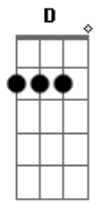

Vaniely Queiroga - Você Não Sabe

tom:

Bm (forma dos acordes no tom de Am)

Capostrate na 2ª casa

Intro: F G Am D
Am Em Am

F G
Verdadeiro e puro foi o meu amor
Am
Como um objeto qualquer que você me usou
F G
Chorei, erreí, superei de tudo que lembrei
Am
Coloquei um sorriso no rosto e me valorizei
F G Am
Batom vermelho, foto no espelho de um jeito

Que alucina, que faz apaixonar

(F G Am D)
(Am Em Am)

F G
Já cansei o tempo todo de correr atrás
Am D Am
De um imenso amor que não existe mais
F G
Já cansei também de viver na solidão
Am D Am
Só agora eu percebi que foi só uma ilusão

Acordes

© ukulele-chords.com