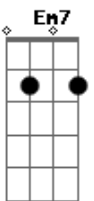

© ukulele-chords.com

F G Am7
Você não sabe nada o que eu passei, ao seu lado
F G Am7
Você não sabe tudo o que eu senti

Quando pensou em partir

F G
(Cabelos) cor de mel, toda angelical
Am7
Você me olhava e começava a passar mal
F G
Te faço me amar, te faço sonhar
Am7
Mas o meu foco agora é admirar outro olhar

F G Am7
Você não sabe nada o que eu passei, ao seu lado
F G Am7
Você não sabe tudo o que eu senti

Quando pensou em partir

F G Am7
Você não sabe nada o que eu passei, ao seu lado
F G Am7
Você não sabe tudo o que eu senti

Quando pensou em partir