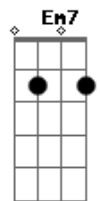

© ukulele-chords.com

F G Am7
Você não sabe nada o que eu passei, ao seu lado
F G Am7
Você não sabe tudo o que eu senti

Quando pensou em partir

F G
(Cabelos) cor de mel, toda angelical
Am7
Você me olhava e começava a passar mal
F G
Te faço me amar, te faço sonhar
Am7
Mas o meu foco agora é admirar outro olhar

F G Am7
Você não sabe nada o que eu passei, ao seu lado
F G Am7
Você não sabe tudo o que eu senti

Quando pensou em partir

F G Am7
Você não sabe nada o que eu passei, ao seu lado
F G Am7
Você não sabe tudo o que eu senti

Quando pensou em partir