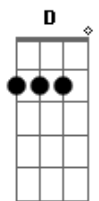

Vaniely Queiroga - Você Não Sabe

tom:

Bm (forma dos acordes no tom de Am)

Capostrate na 2ª casa

Intro: F G Am7 D
Am7 Em7 Am7

F G
Verdadeiro e puro foi o meu amor
Am7
Como um objeto qualquer que você me usou
F G
Chorei, errei, superei de tudo que lembrei
Am7
Coloquei um sorriso no rosto e me valorizei
F G Am7
Batom vermelho, foto no espelho de um jeito

Que alucina, que faz apaixonar

(F G Am7 D)
(Am7 Em7 Am7)

F G
Já cansei o tempo todo de correr atrás
Am7 D Am7
De um imenso amor que não existe mais
F G
Já cansei também de viver na solidão
Am7 D Am7
Só agora eu percebi que foi só uma ilusão

Acordes

© ukulele-chords.com