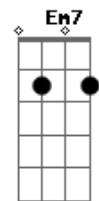

© ukulele-chords.com

F G Am7
Você não sabe nada o que eu passei, ao seu lado
F G Am7
Você não sabe tudo o que eu senti

Quando pensou em partir

F G
(Cabelos) cor de mel, toda angelical
Am7
Você me olhava e começava a passar mal
F G
Te faço me amar, te faço sonhar
Am7
Mas o meu foco agora é admirar outro olhar

F G Am7
Você não sabe nada o que eu passei, ao seu lado
F G Am7
Você não sabe tudo o que eu senti

Quando pensou em partir

F G Am7
Você não sabe nada o que eu passei, ao seu lado
F G Am7
Você não sabe tudo o que eu senti

Quando pensou em partir