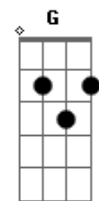

© ukulele-chords.com