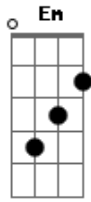

Vânia Vilella - Eternamente Maria

Tom: G

G Em Am D7
Maria simplesmente poderia ter dito não.
G Em Am D7
Mas a voz do altíssimo falou mais alto em seu lindo coração.
G Em Am D7
E o santo espírito de Deus, em seu ventre colocou
G Em Am D7
A luz do mundo a estrela da manha do seu filho Emanuel o nosso
Salvador.
G Em Am D7
Mãezinha do puro amor, a escolhida do meu Senhor.

G Em Am D7
Mãe de Cristo eu vim implorar, aumenta a minha fé interceda,

Refrão:

G Em Am
D7 G Em Am
Interceda por nós que rogamos a vós, Maria passa em minha
frente hoje e sempre.
G Em
Desate os nós da minha vida nossa rainha mãe querida
Maria passe em minha frente hoje sempre.
G D7
Eternamente Maria.

Acordes

© ukulele-chords.com

© ukulele-chords.com

© ukulele-chords.com

© ukulele-chords.com