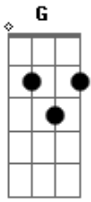

Vânia Vilella - Eternamente Maria

Tom: G

G Em Am D7
Maria simplesmente poderia ter dito não.
G Em Am D7
Mas a voz do altíssimo falou mais alto em seu lindo coração.
G Em Am D7
E o santo espírito de Deus, em seu ventre colocou
G Em Am D7
A luz do mundo a estrela da manha do seu filho Emanuel o nosso
Salvador.
G Em Am D7
Mãezinha do puro amor, a escolhida do meu Senhor.

G Em Am D7
Mãe de Cristo eu vim implorar, aumenta a minha fé interceda,

Refrão:

G Em Am
D7 G Em Am
Interceda por nós que rogamos a vós, Maria passa em minha
frente hoje e sempre.
G Em
Desate os nós da minha vida nossa rainha mãe querida
Maria passe em minha frente hoje sempre.
G D7
Eternamente Maria.

Acordes

© ukulele-chords.com