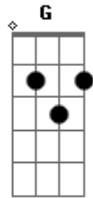

Vania Bolba - Emanuel

Tom: B

m [Intro] Bm G D A

Bm G D A
 Seu nome é maravilhoso
 Bm G D A
 Seu nome é Emanuel

Bm G D A
 Seu nome é maravilhoso
 Bm G D A
 Seu nome é Emanuel

Bm G D A
 Desde o principio se falava dele
 Bm G D A
 Profetas e reis patriarcas da fé
 Bm G D A
 O filho amado em que deus se compraz
 Bm G D A
 Aliança eterna por amor se entregou

Bm G D A

Seu nome é maravilhoso
 Bm G D A
 Seu nome é Emanuel

Bm G D A
 Seu nome é maravilhoso
 Bm G D A
 Seu nome é Emanuel

Bm G D A
 O grande eu sou o todo poderoso
 Bm G D A
 Aquele que era e é eo que há de vir

Bm G D A
 O grande eu sou o todo poderoso
 Bm G D A
 Aquele que era e é eo que há de vir

Bm G D A
 Seu nome é maravilhoso
 Bm G D A
 Seu nome é Emanuel

Acordes

© ukulele-chords.com

© ukulele-chords.com

© ukulele-chords.com