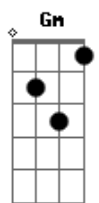

© ukulele-chords.com

Eu vou pra Belém do Pará

Procurar alguém

Que segure a minha mão

Preciso me conhecer

Consertar o meu coração

A vida tem dessas coisas

Nem tudo tem seu lugar

Por isso só me restou

O meu caminho eu tomar

Já não sinto mágoa

Com saudade eu olho pra trás

E sozinho eu faço renascer

Tudo que já não existe mais

Meia noite é meio-dia

Encara a tua dor de frente

Com olhos de valentia

Meia noite é meio-dia

E amanhã logo cedo

Tua tristeza será alegria

Quando eu morrer

Me levem pra Cuiabá

Foi lá que eu cresci

Eu sei que eu ainda estou lá

Em alguma curva

Dentro daquele rio

Semana passada mesmo

Alguém acha que me viu

Semana passada mesmo

Alguém jura que me viu