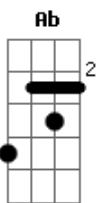

© ukulele-chords.com