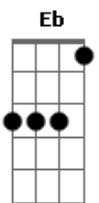

© ukulele-chords.com