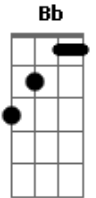

Vanessa Paradis - La Seine

Tom: F
Intro: F

F
Elle sort de son lit
Bb
Tellement sûre d'elle
C Am7 F
La seine, la seine, la seine

Tellement jolie elle m'ensorcelle Bb
C Am7 F
La seine, la seine, la seine

Bb
Extralucide la lune est sur
C Am7 F
La seine, la seine, la seine

F Bb
Extra lucille quand tu est sur
C Am7 F
La seine, la seine, la seine
Bb

Extravagante quand l'ange est sur
C Am7 F
La seine, la seine, la seine

F Bb
Je ne sais, ne sais, ne sais pas pourquoi

C F
C'est comme ça, la seine et moi
F Bb
Je ne sais, ne sais, ne sais pas pourquoi

C / Am7 F
On s'aime comme ça la seine et moi

C
Sur le pont des arts
Bb
Mon coeur vacille

C
Entre les eaux
Bb
L'air est si bon

C
Cet air si pur
Bb
Je le respire

C Bb
Nos reflets perchés sur ce pont

F Bb C F
On s'aime comme ça la seine et moi

F Bb C F
On s'aime comme ça la seine et moi

F Bb C F
On s'aime comme ça la seine et moi

F Bb C / Am7 F
On s'aime comme ça la seine et moi

[Final] F Bb F Bb Bb C

Acordes

© ukulele-chords.com

© ukulele-chords.com