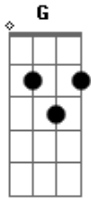

# Vanessa Evangelista - Um Amigo de Verdade

tom:

C

Intro: C F C F C F C

C F C  
 Você pensa que para ser feliz  
 F C  
 É preciso ter dinheiro  
 C F C  
 Você pensa que para ter valor  
 F G  
 É preciso ter amigos

Am Em  
 Andou por vários caminhos

## Acordes

© ukulele-chords.com

© ukulele-chords.com

© ukulele-chords.com

© ukulele-chords.com

© ukulele-chords.com

© ukulele-chords.com

Am G  
 Mesmo assim não encontrou  
 C G Am Dm G  
 A felicidade e a paz que você precisa ter  
 F G C  
 Só Jesus que pode dar  
 Em Am  
 Em Jesus você vai encontrar  
 Em Am  
 Um amigo de verdade  
 F G C G Am  
 E a solidão acabou em sua vida  
 Dm G C  
 Brilhou a luz chegou Jesus o seu amigo